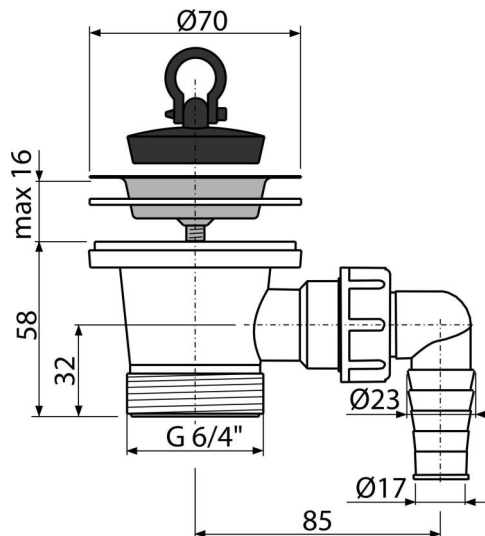

A33P

Výpust dřezová 6/4" s nerezovou mřížkou DN70 a přípojkou

Použití

Pro dřezové sifony

Vlastnosti

- Materiál: polypropylen
- S přípojkou pro pračku nebo myčku nádobí
- Závít pro připojení k dřezovému sifonu 6/4"

Rozsah dodávky

- Nerezová mřížka výpusti
- Tělo výpusti s přípojkou
- Zátka z PVC

Objednací kód, Logistické informace

Kód	EAN	Hmotnost (kus balení paleta)	Rozměr (kus balení)	Množství (balení paleta)
A33P	8594045935264	0,13 9,39 282,9 kg	135×80×90 590×240×390 mm	75 2100 ks

Záruky 2/3 roky *	Celní kód 39229000	Normy ČSN EN 274
-----------------------------	------------------------------	----------------------------

Technické parametry

- Přípojka na hadici 17-23 mm
- Závít pro připojení k sifonu 6/4 "