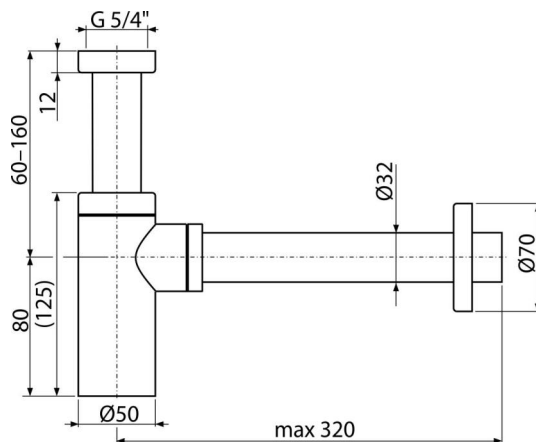

# A400B

Sífon umyvadlový DN32 DESIGN celokovový, kulatý, bílá

#### Vlastnosti

- Materiál: mosaz s povrchovou úpravou bílá-lesk
- Napojení na odpadní trubku Ø32 mm

#### Rozsah dodávky

- Matice pro připojení umyvadlové výpusti 5/4"
- Rozeta kovová
- Tělo sifonu pod omítku

#### Objednací kód, Logistické informace

Kód	EAN	Hmotnost (kus   balení   paleta)	Rozměr (kus   balení)	Množství (balení   paleta)
A400B	8595580567330	0,90   10,84   323,4 kg	330×150×70   590×390×240 mm	12   336 ks