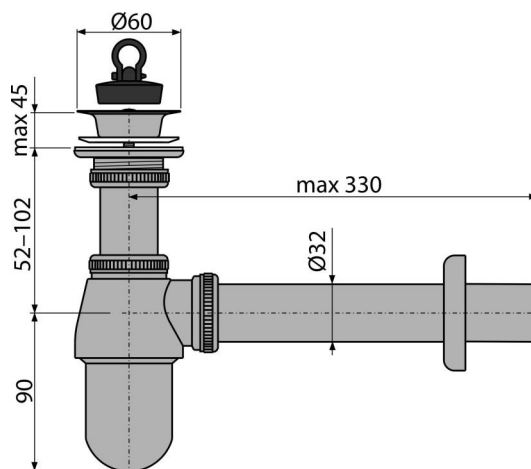

# A437

Sífon umyvadlový DN32 s výpustí 5/4", celokovový

### Vlastnosti

- Materiál: mosaz s chromovou povrchovou úpravou
- Napojení na odpadní trubku Ø32 mm
- Set kovového sifonu a kovové umyvadlové výpusti
- Zvýšená odolnost proti poškrábání

### Rozsah dodávky

- Nerezová mřížka výpusti
- Rozeta kovová
- Tělo sifonu
- Zátka z PVC

### Technické parametry

- Průtok 34 l/min
- Tepelný atest 95 °C
- Zápachová uzávěra 50 mm