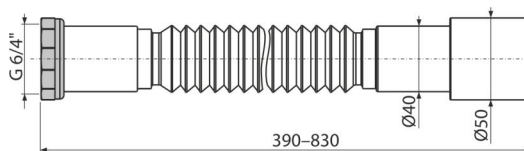

# A780

Flexi připojení 6/4"×40/50 kov

## Vlastnosti

- Materiál: polypropylen
- Nastavitelná délka 390–830 mm
- Připojení Ø6/4"×40/50 mm

## Objednací kód, Logistické informace

Kód	EAN	Hmotnost (kus   balení   paleta)	Rozměr (kus   balení)	Množství (balení   paleta)
A780	8595580558901	0,15   11,06   196,9 kg	400×50×50   590×430×390 mm	75   1200 ks