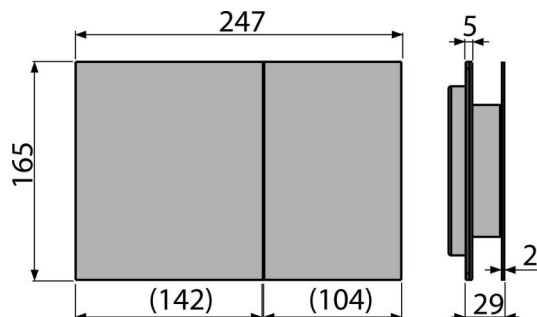

AIR

Ovládací tlačítko pro předstěnové instalační systémy, alunox-mat

Použití

Pro předstěnové instalační systémy a WC nádrže pro zazdění

Vlastnosti

- Detailní zpracování laserovou technologií
- Dvoučinné mechanické splachování
- Kompatibilní pro všechny předstěnové instalační systémy a nádrže pro zazdění Alca
- Materiál: eloxovaný hliník
- Odolné proti UV záření a vnějším vlivům
- Povrchová úprava: alunox-mat, Anti-fingerprint s úpravou proti otiskům prstů
- Údržba běžnými čisticími prostředky používanými v domácnosti na vodovodní armatury a koupelňové doplňky

Rozsah dodávky

- Adaptační sada pro ovládací mechanismus vypouštěcího ventilu
- Tlačítko
- Upevňovací rámeček tlačítka
- Závitová úchytka rámečku tlačítka 2 ks

Objednávací kód, Logistické informace

Kód	EAN	Barva	Hmotnost (kus | balení | paleta)	Rozměr (kus | balení)	Množství (balení | paleta)
AIR	8595580523671	Alunox-mat	1,18 | 11,77 | 349,5 kg	255x85x175 | 595x245x395 mm	10 | 280 ks

Záruky Celní kód
2/2 roky * 73269098

Technické parametry

- Ovládací síla N