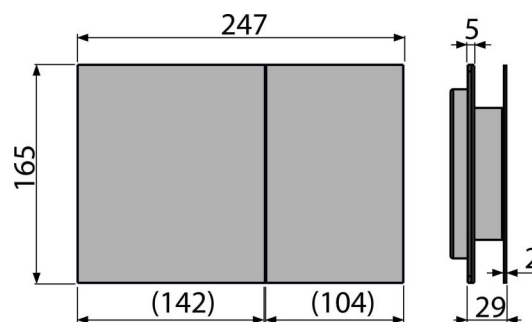

## Objednací kód, Logistické informace

Kód	EAN	Barva	Hmotnost (kus   balení   paleta)	Rozměr (kus   balení)	Množství (balení   paleta)
AIR LIGHT R	8595580524111	Rainbow, alunox-mat	17,61   301,7 kg	315×210×120   595×395×435 mm	10   160 ks