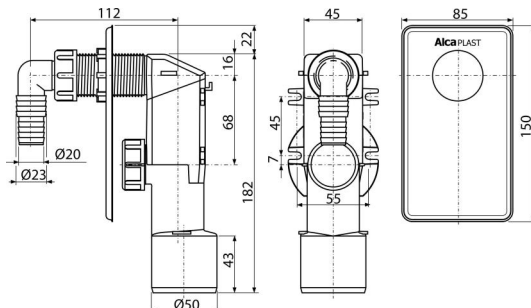

## Použití

Pro montáž pod omítku

Pro připojení pračky nebo myčky nádobí

## Vlastnosti

- Háčky pro lepší uchycení ke zdi
- Instalační zarážky pro připojení HT50
- Materiál: polypropylen
- Napojení na HT40/50
- Servisní otvor pro snadné čištění

## Objednací kód, Logistické informace

Kód	EAN	Hmotnost (kus   balení   paleta)	Rozměr (kus   balení)	Množství (balení   paleta)
APS4	8594045931402	0,19   7,57   231,9 kg	180×70×150   590×240×390 mm	40   1120 ks

## Technické parametry

- Průtok 16,8 l/min
- tepelný atest 95 °C
- Zápachová uzávěra 50 mm