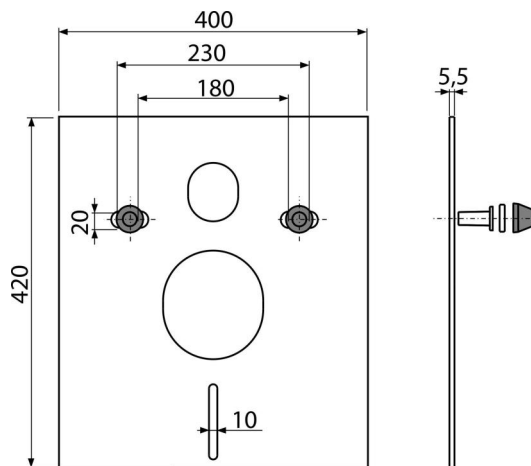

M930CR

Izolační deska pro závěsné WC a bidet s příslušenstvím a krytkou (chrom)

Použití

Pro montáž keramiky s připojením 180 mm a 230 mm
 Pro vyrovnání nerovností mezi zařizovacím předmětem a obkladem
 Pro závěsné WC a závěsný bidet

Vlastnosti

- Bez paměťového efektu
- Jednoduše zařezatelná do tvaru zařizovacího předmětu
- Materiál: XPLE
- Přerušení přenosu vibrací mezi zdí a zařizovacím předmětem

Rozsah dodávky

- Chromovaná krytka 2 ks
- Izolační deska
- Podložka izolační desky 2 ks
- Podložka matice 2 ks
- Vložka izolační desky 2 ks

Objednávací kód, Logistické informace

Kód	EAN	Hmotnost (kus balení paleta)	Rozměr (kus balení)	Množství (balení paleta)
M930CR	8595580503048	0,21 10,64 190,2 kg	420×400×5,5 590×430×390 mm	50 800 ks

Záruky 2/2 roky * Celní kód 39269097