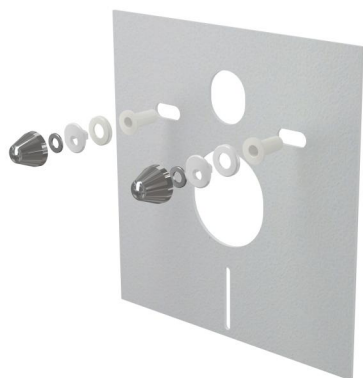

M930CR

Izolační deska pro závěsné WC a bidet s příslušenstvím a krytkou (chrom)

Použití

Pro montáž keramiky s připojením 180 mm a 230 mm
 Pro vyrovnání nerovností mezi zařizovacím předmětem a obkladem
 Pro závěsné WC a závěsný bidet

Vlastnosti

- Bez paměťového efektu
- Jednoduše zařezatelná do tvaru zařizovacího předmětu
- Materiál: XPLE
- Přerušení přenosu vibrací mezi zdí a zařizovacím předmětem

Rozsah dodávky

- Chromovaná krytka 2 ks
- Izolační deska
- Podložka izolační desky 2 ks
- Podložka matice 2 ks
- Vložka izolační desky 2 ks