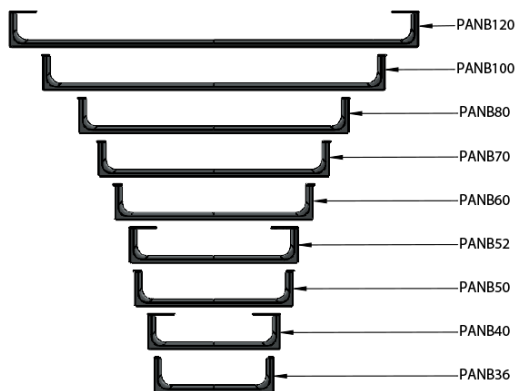

NUBES čelní držák ručníků 50cm, chrom

Objednací kód: PANB50

GSI[®]

Základní informace

Značka: GSI
Série: NUBES

Rozměry

Délka: 500 mm

Parametry

Barva: Chrom
Hmotnost / ks: 0.65 kg
Balení: 1 ks
Záruka: 2 roky

NUBES čelní držák ručníků 50cm, chrom

Technický list

Varianta	X [mm]	Y [mm]
PANB120	1130	1115
PANB100	945	930
PANB80	745	730
PANB70	638	623
PANB60	548	533
PANB52	465	450
PANB50	438	423
PANB40	365	350
PANB36	330	315