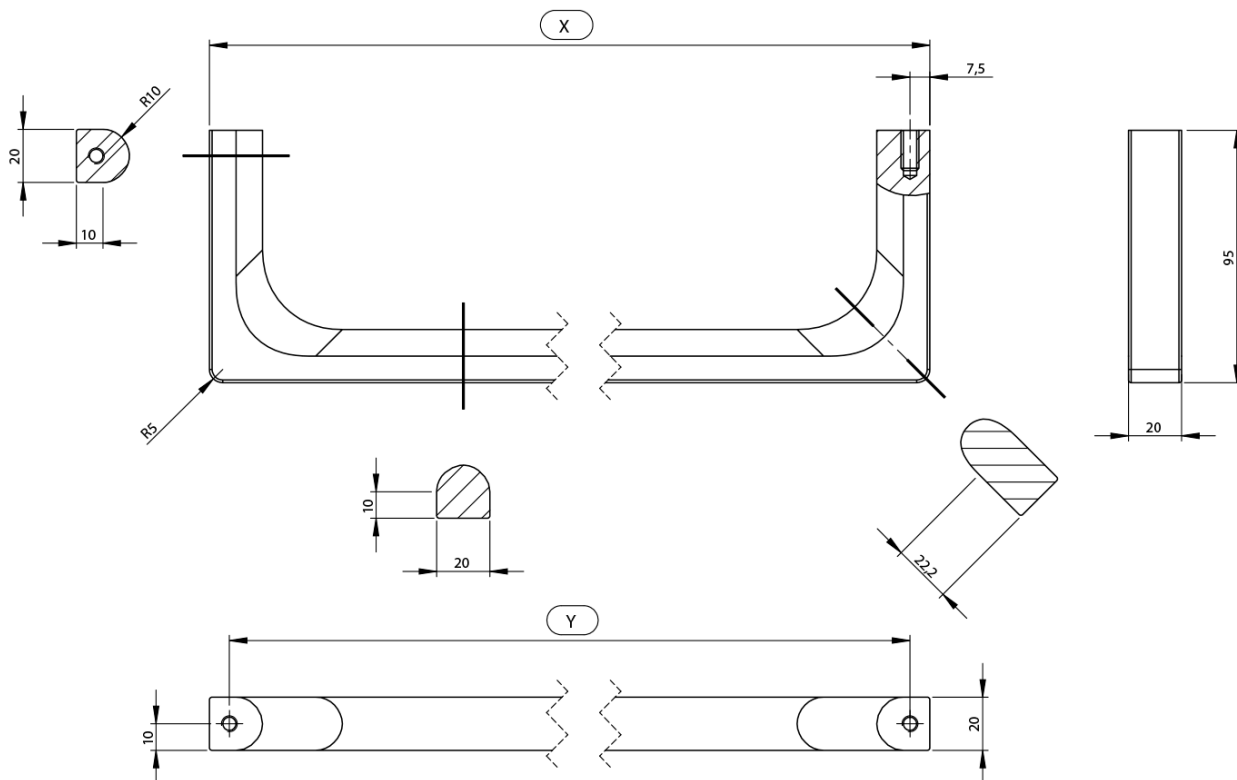

NUBES čelní držák ručníků 50cm, chrom

Objednací kód: PANB50

GSI[®]

Základní informace

Značka: GSI
Série: NUBES

Rozměry

Délka: 500 mm

Parametry

Barva: Chrom
Hmotnost / ks: 0.65 kg
Balení: 1 ks
Záruka: 2 roky

NUBES čelní držák ručníků 50cm, chrom

Technický list

Varianta	X [mm]	Y [mm]
PANB120	1130	1115
PANB100	945	930
PANB80	745	730
PANB70	638	623
PANB60	548	533
PANB52	465	450
PANB50	438	423
PANB40	365	350
PANB36	330	315