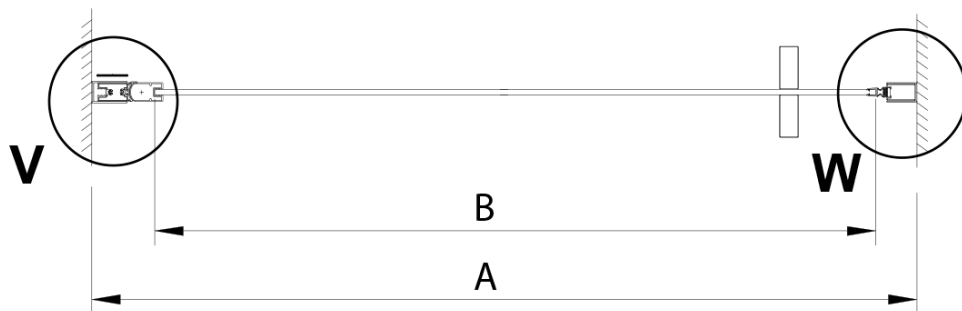

GN4470/GN4480/GN4490