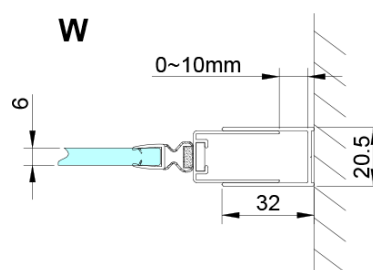

GN4470/GN4480/GN4490