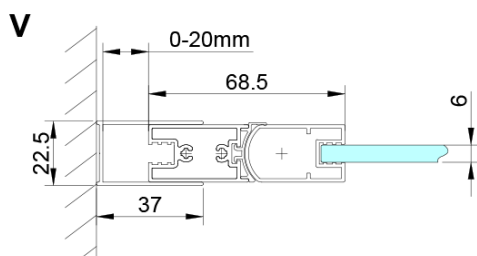

GN4470/GN4480/GN4490