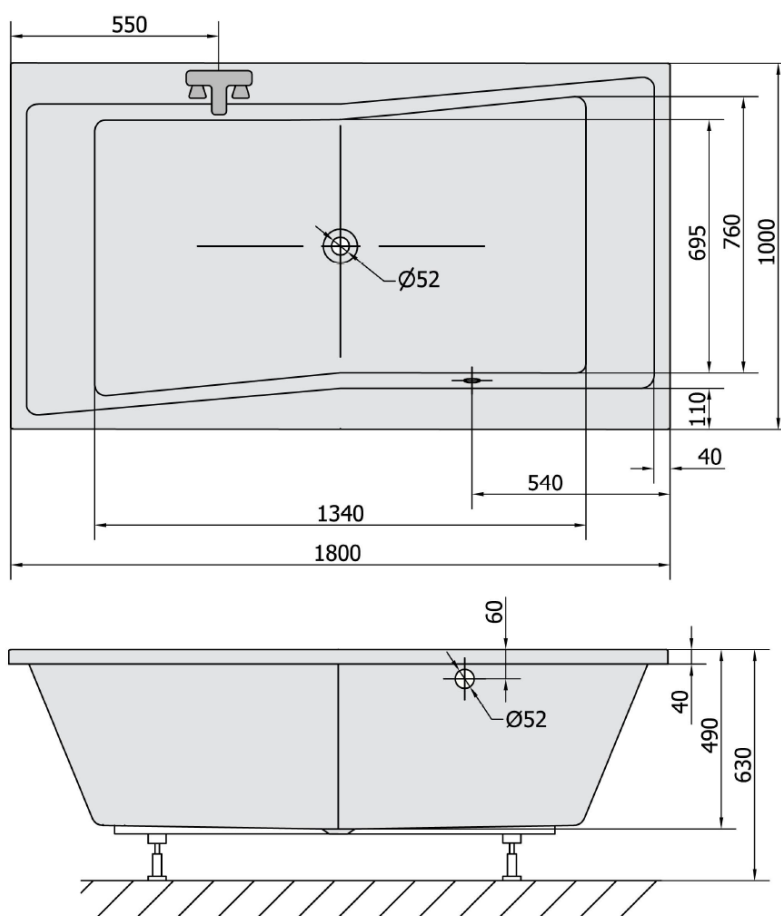

Produktový list

Objednací kód: **78511.11**

QUEST obdélníková vana 180x100x49cm, bílá mat

VOLUME 447L