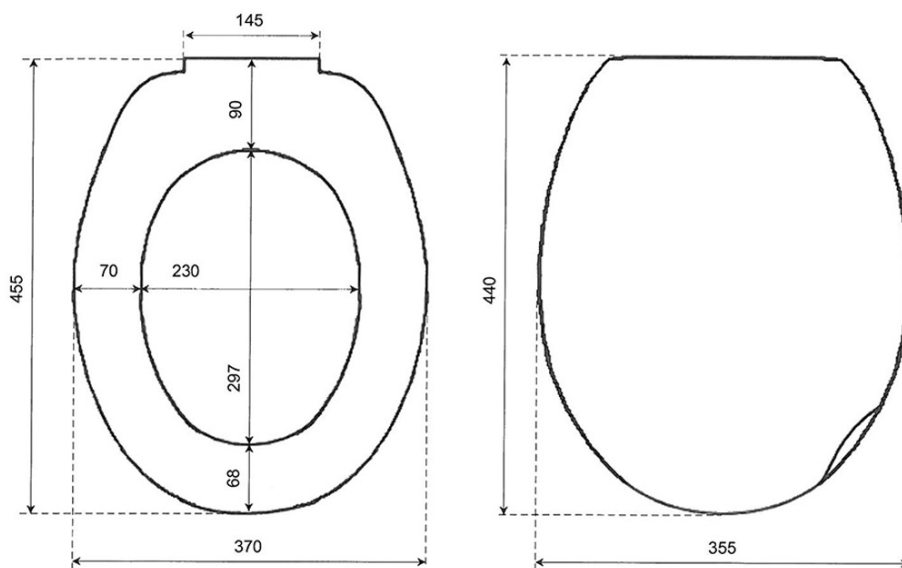

# Produktový list

Objednací kód: **ST262**

**ALICANTE WC sedátko, bílá**

155  
mm.

190-120  
mm.

X 4