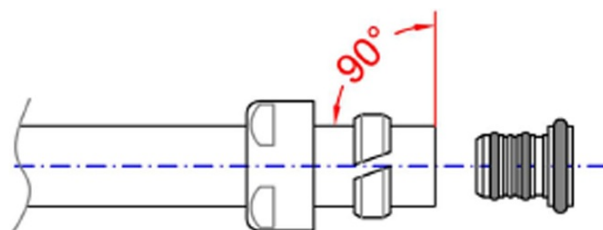

Produktový list

Objednací kód: **CP6020**

Svěrné šroubení pro Alupex 16mm, chrom

<i>Codice</i> <i>Code</i>	<i>Misura</i> <i>Size</i>	<i>Attacco</i> <i>Connection</i>	<i>Coppia di serraggio</i> <i>Tightening torque</i>
	16x2	24-19	da 25 a 35 Nm