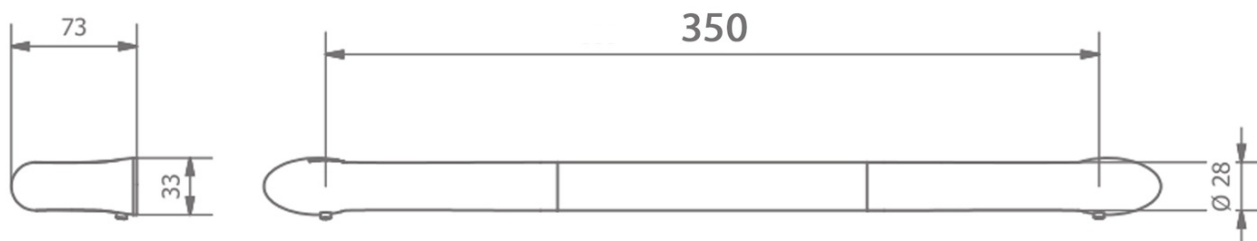

Produktový list

Objednací kód: **ML35NE**

Pevnostní madlo, 350 mm, černá mat

max.nosnost: 150kg