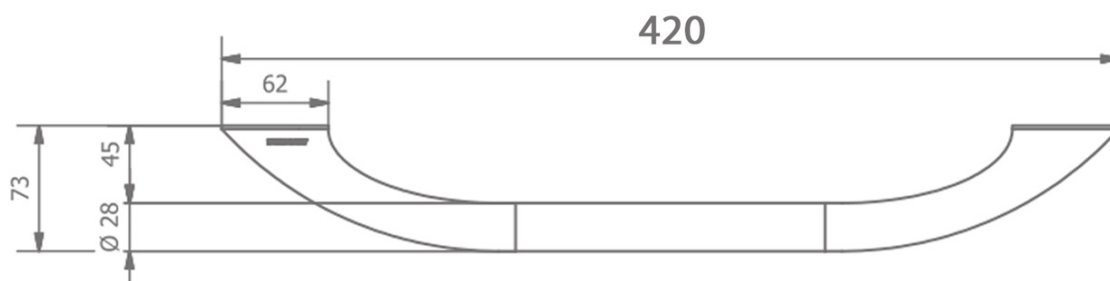

Produktový list

Objednací kód: **ML35NE**

Pevnostní madlo, 350 mm, černá mat

max.nosnost: 150kg