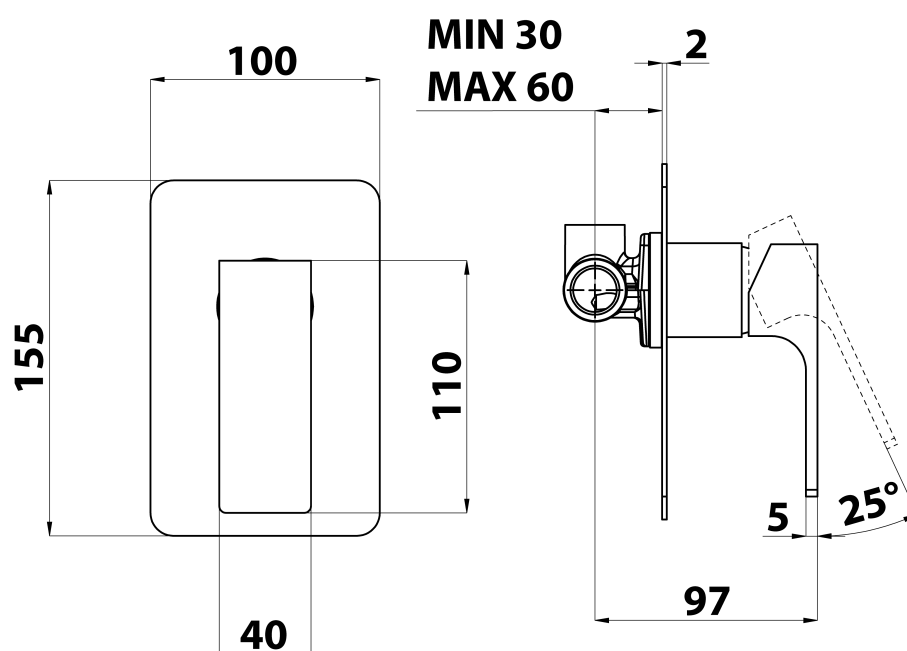

Produktový list

Objednací kód: **FT041/14**

FORATA podomítková sprchová baterie, 1 výstup, bílá mat

**SHOWER OUTLET
G1/2"**

**COLD WATER
G1/2"**

**HOT WATER
G1/2"**