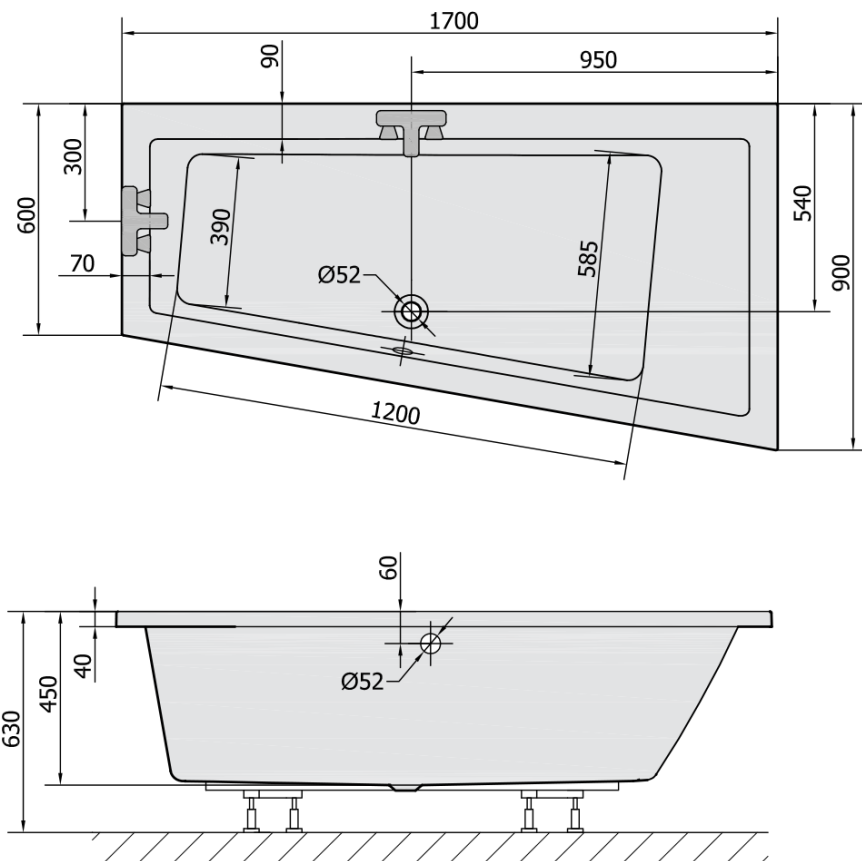

Produktový list

Objednací kód: **81511BM**

ANDRA R asymetrická vana 170x90x45cm, černá mat

VOLUME 258L