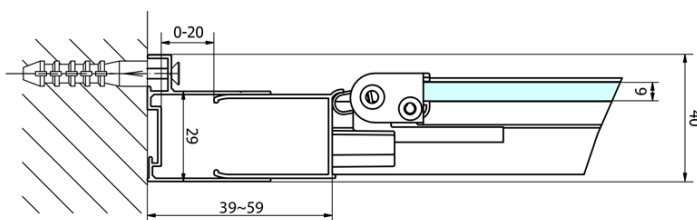

Produktový list

Objednací kód: **EL1910EL3215**

EASY LINE obdélníkový sprchový kout 1000x800mm,
skládací dveře, L/P varianta, čiré sklo

Type	EL1970	EL1980	EL1990	EL1910
B	686~726	786~826	886~926	986~1026
C	390	480	550	625