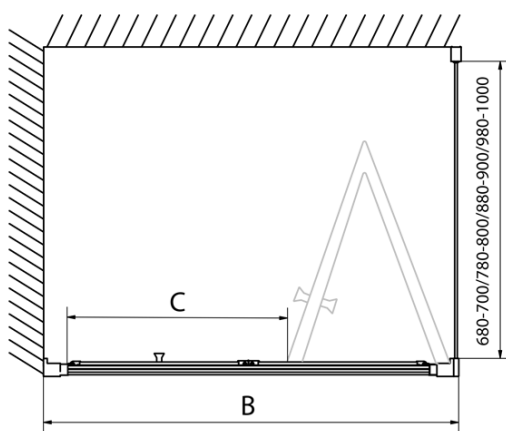

Produktový list

Objednací kód: **EL1910EL3215**

EASY LINE obdélníkový sprchový kout 1000x800mm,
skládací dveře, L/P varianta, čiré sklo

Type	EL1970	EL1980	EL1990	EL1910
B	686~726	786~826	886~926	986~1026
C	390	480	550	625