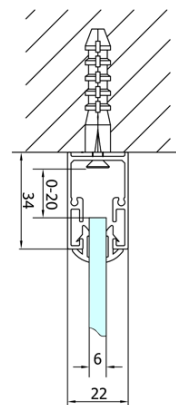

Produktový list

Objednací kód: **EL1910EL3215**

EASY LINE obdélníkový sprchový kout 1000x800mm,
skládací dveře, L/P varianta, čiré sklo

Type	EL1970	EL1980	EL1990	EL1910
B	686~726	786~826	886~926	986~1026
C	390	480	550	625