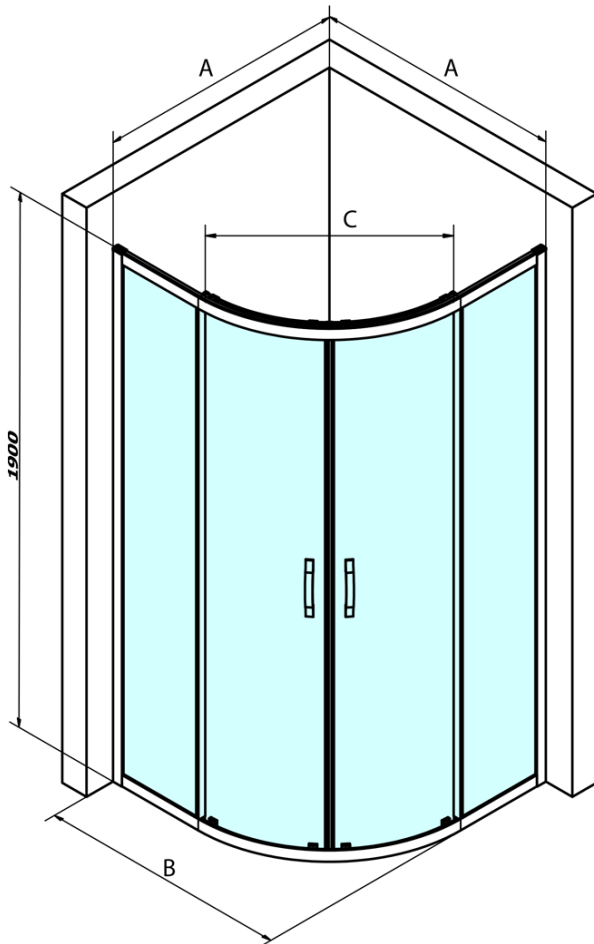

Produktový list

Objednací kód: **GS5510**

SIGMA SIMPLY čtvrtkruhová sprchová zástěna 1000x1000 mm, R550, čiré sklo

MODEL	A	B	C
GS5580	780-800	800	400
GS5590	880-900	900	577
GS5510	980-1000	1000	577
GS6580	780-800	800	400
GS6590	880-900	900	577