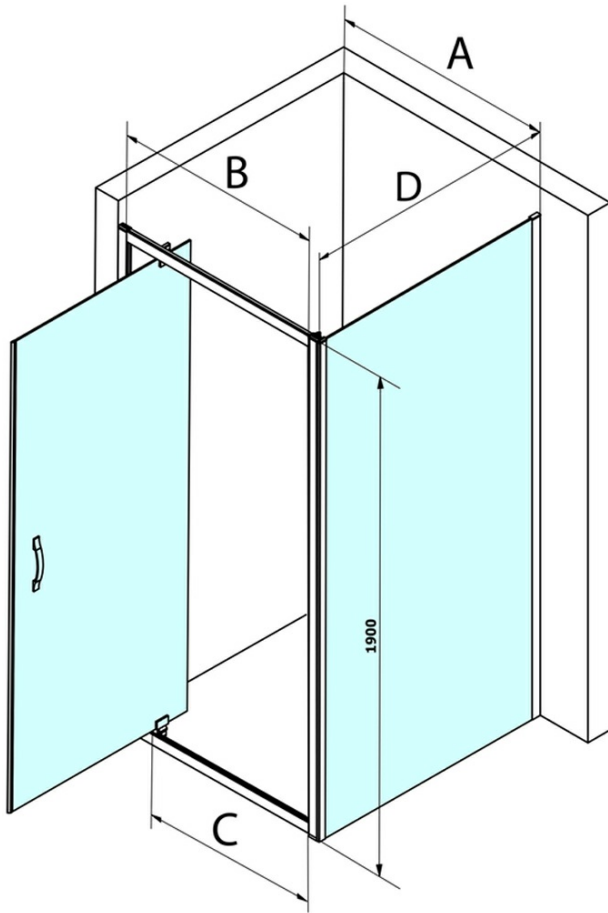

# Produktový list

Objednací kód: **GS3110**

**SIGMA SIMPLY boční stěna, 1000 mm, čiré sklo**

MODEL	A	B	C
GS1110	980-1020	430	400
GS1111	1080-1120	480	435
GS1112	1180-1220	530	485
GS1113	1280-1320	580	535
GS1114	1380-1420	630	585
GS4210	980-1020	430	400
GS4211	1080-1120	480	435
GS4212	1180-1220	530	485
GS4213	1280-1320	580	535
GS4214	1380-1420	630	585

MODEL	D
GS3170	680-700
GS3175	730-750
GS3180	780-800
GS3190	880-900
GS3110	980-1000
GS4370	680-700
GS4375	730-750
GS4380	780-800
GS4390	880-900
GS4310	980-1000

MODEL	A	B	C
GS1279	780-820	670	580
GS1296	880-920	770	680
GS3888	780-820	670	580
GS3899	880-920	770	680