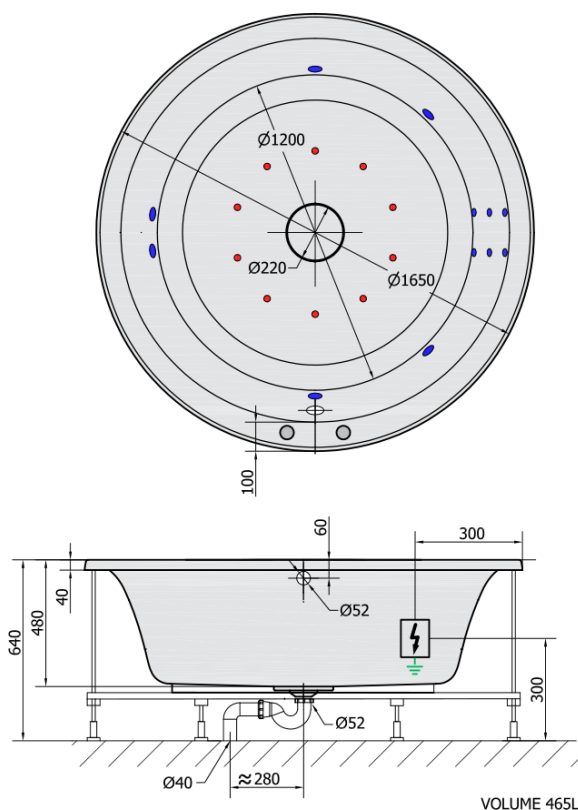

Produktový list

Objednací kód: **72840HA**

OBLO HYDRO-AIR hydromasážní vana, 165x48cm, bílá

H HYDRO
12 whirlpool jets
12 vodních trysek

A AIR
10 air jets
10 vzduchových trysek

Electric cable 3x2,5mm²
Length 2m from the wall

 Elektrický kabel 3x2,5mm²
Délka kabelu ze zdi 2m

Electrical Characteristic:
Tension: 220-230V/50hz
Max. power consumption: 1200W
Electric protection: residual-current device 30mA

Elektrické vlastnosti:
Napětí: 220-230V/50hz
Max. spotřeba: 1200W
Elektrické jistění: proudový chránič 30mA