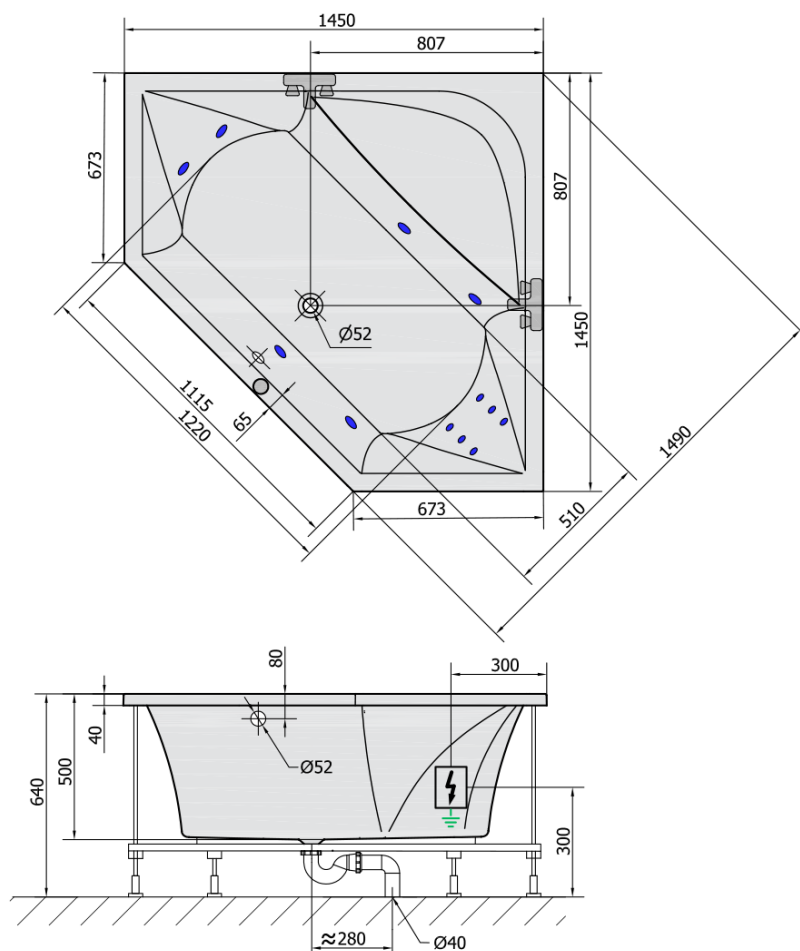

Produktový list

Objednací kód: **98611H**

FLOSS HYDRO hydromasážní vana, 145x145x50cm, bílá

VOLUME 300L

H HYDRO
12 whirlpool jets
12 vodních trysek

Electric cable 3x2,5mm²
Length 2m from the wall

Elektrický kabel 3x2,5mm²
Délka kabelu ze zdi 2m

Electrical Characteristic:
Tension: 220-230V/50hz
Max. power consumption: 800W
Electric protection: residual-current device 30mA

Elektrické vlastnosti:
Napětí: 220-230V/50hz
Max. spotřeba: 800W
Elektrické jistění: proudový chránič 30mA