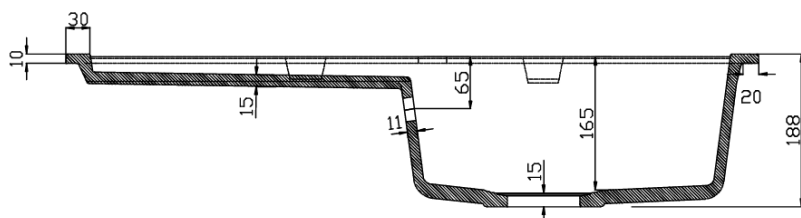

# Produktový list

Objednací kód: **GR1201**

**Dřez granitový vestavný s odkapávací plochou, 86x50 cm, bílá**

REZ A-A

REZ B-B