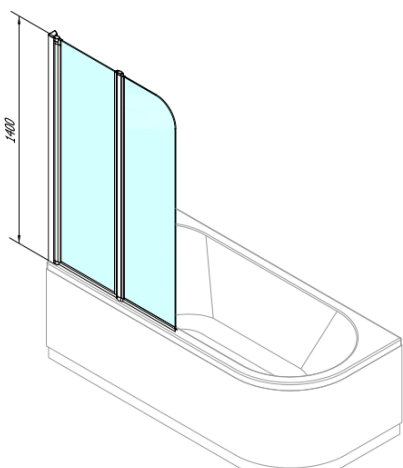

Produktový list

Objednací kód: **BSR-90**

RUIZ vanová zástěna 900mm, čiré sklo

BRS-90L

BRS-90R