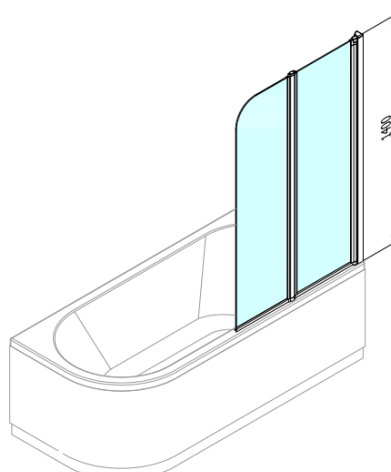

Produktový list

Objednací kód: **BSR-90**

RUIZ vanová zástěna 900mm, čiré sklo

BRS-90L

BRS-90R