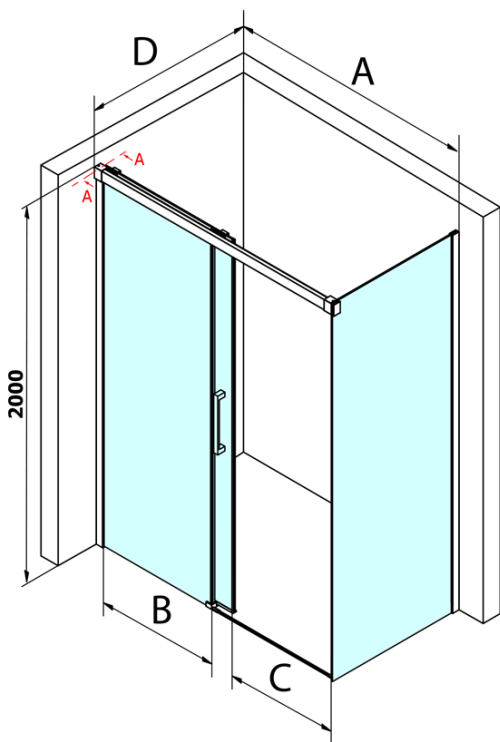

# Produktový list

Objednací kód: **GF5090**

**FONDURA boční stěna 900mm, čiré sklo**

MODEL	A	B	C
GF5011	1070-1110	513	445
GF5012	1170-1210	563	495
GF5013	1270-1310	613	545
GF5014	1370-1410	663	595

MODEL	D
GF5080	780-800
GF5090	880-900
GF5001	980-1000