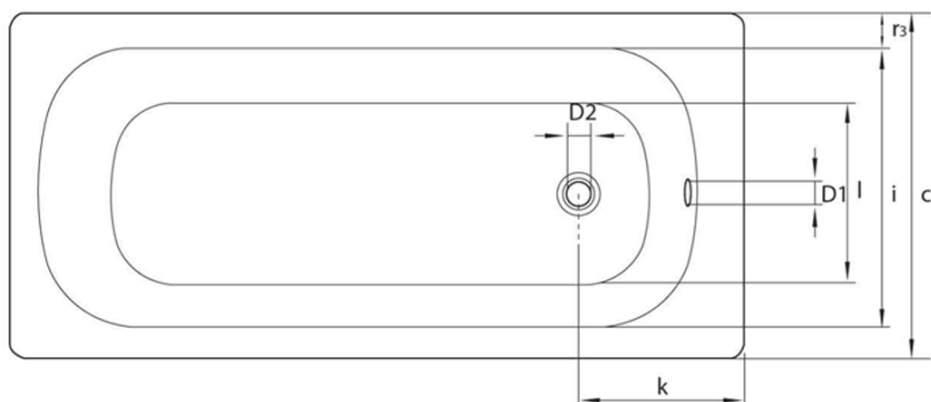

## Produktový list

Objednací kód: **V120X70**

Obdélníková smaltovaná vana 120x70x39cm, bílá

mm	b	c	D1	D2	f	g	i	l	m	p/p1	PT	j	k	r1/r2/r3
V120x70	1200	700	51	54	1040	680	550	380	30	390/364	540/620	65	290	100/50/70
V140x70	1400	700	51	54		860	550	380	30	390/370	540/620	65	290	100/50/70
V150x70	1500	700	51	54		960	550	380	30	390/373	540/620	65	290	100/50/70
V160x70	1600	700	51	54		1060	550	380	30	390/367	540/620	65	290	100/50/70
V170x70	1700	700	51	54		1160	550	380	30	390/367	540/620	65	290	100/50/70
V105x65	1050	650	51	54	900	700	550	350	26	370/348	570	65	300	70/70/50