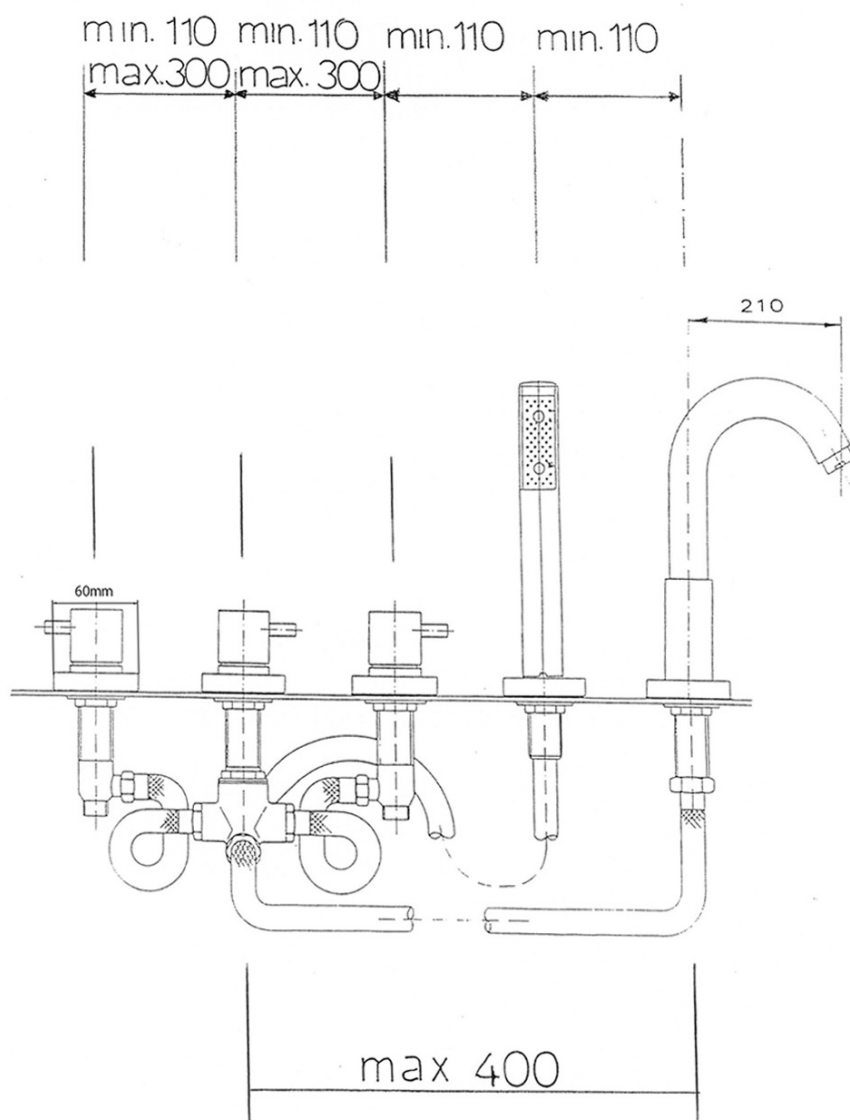

## Produktový list

Objednací kód: **430**

**AIRTECH** pětiprvková baterie na okraj vany, chrom

**Drilled holes to the bathtub side must have an diameter min. 26,5 mm**  
**Vrtané otvory do boku vany musí mít průměr min. 26,5 mm**