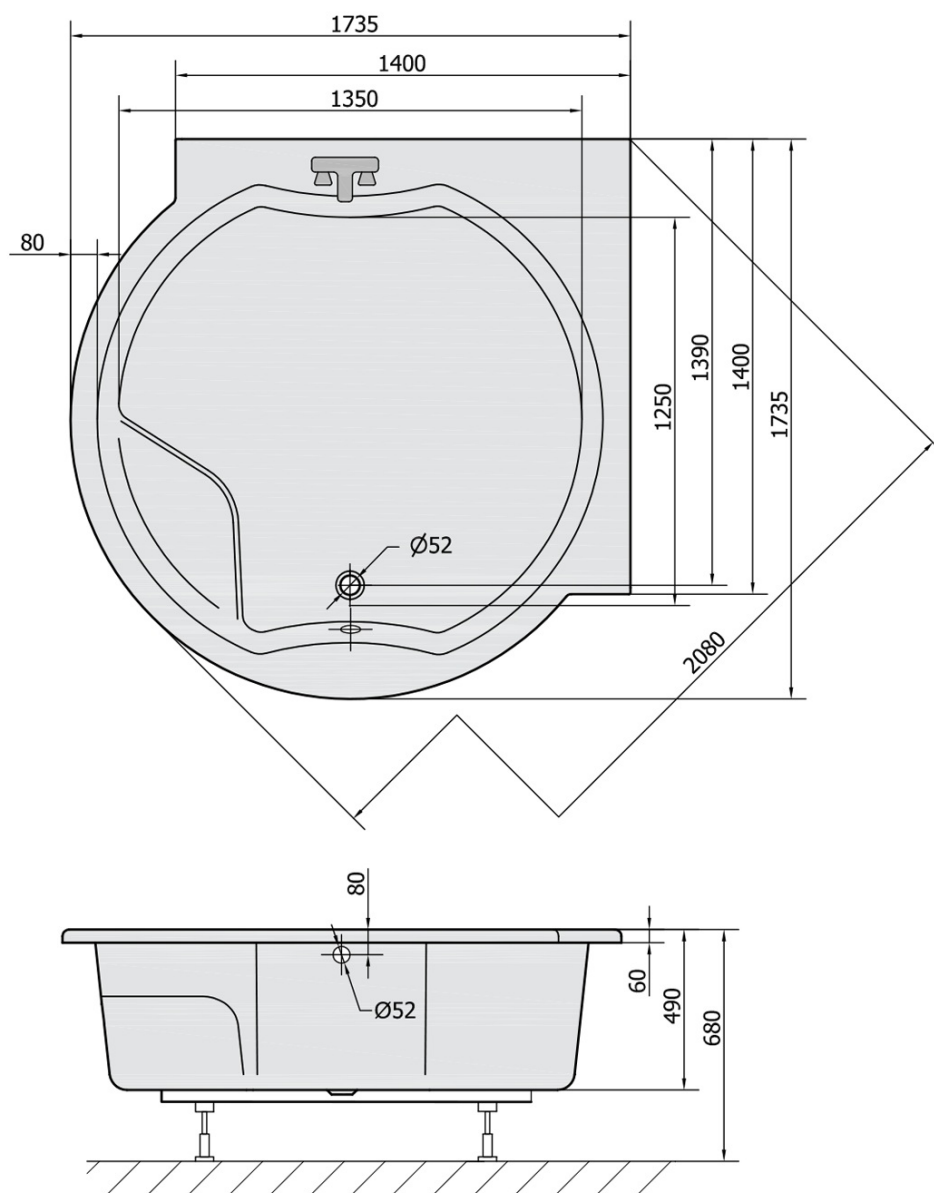

Produktový list

Objednací kód: **74211**

**ROYAL CORNER kulatá vana s konstrukcí 173x173x49cm,
bílá**

VOLUME 580L