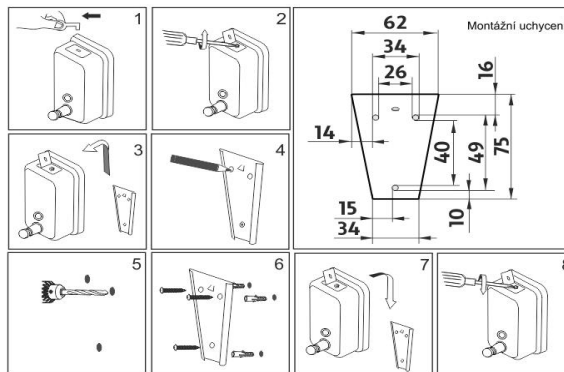

**Zásobník na tekuté mýdlo-broušená nerez**

Zásobník na tekuté mýdlo vertikální. Broušená nerez 1.4301. Obsah 1100ml. Pumpička plastová černá.

**Soap dispenser-brushed stainless steel**

Soap dispenser - vertical. Brushed stainless steel 1.4301. Volume 1100 ml. Plastic pump - black.

*Náhradní díly / Spare parts*

**1028HP-81-90**

Náhradní pumpička mýdla k řadě HP 81  
Spare pump for soap for HP 81

montáž / installation :

montážní konzole / installation bracket :

materiál - úprava (barva) / material - surface finish (colour) :  
**nerez 1.4301-broušená nerez**  
**stainless steel 1.4301-brushed stainless steel**