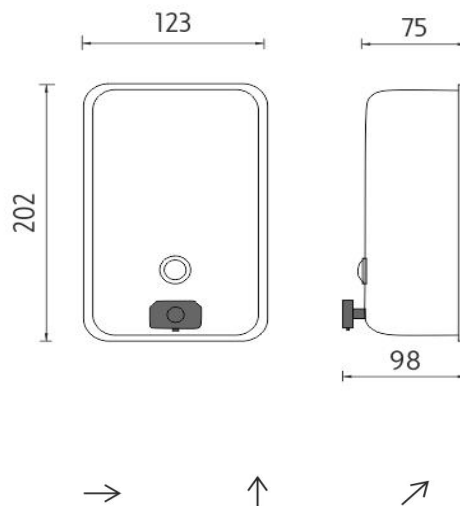

**Zásobník na tekuté mýdlo-broušená nerez**

Zásobník na tekuté mýdlo vertikální. Broušená nerez 1.4301. Obsah 1100ml. Pumpička plastová černá.

**Soap dispenser-brushed stainless steel**

Soap dispenser - vertical. Brushed stainless steel 1.4301. Volume 1100 ml. Plastic pump - black.

*Náhradní díly / Spare parts*

**1028HP-81-90**

Náhradní pumpička mýdla k řadě HP 81  
Spare pump for soap for HP 81

montáž / installation :

montážní konzole / installation bracket :

materiál - úprava (barva) / material - surface finish (colour) :  
**nerez 1.4301-broušená nerez**  
**stainless steel 1.4301-brushed stainless steel**