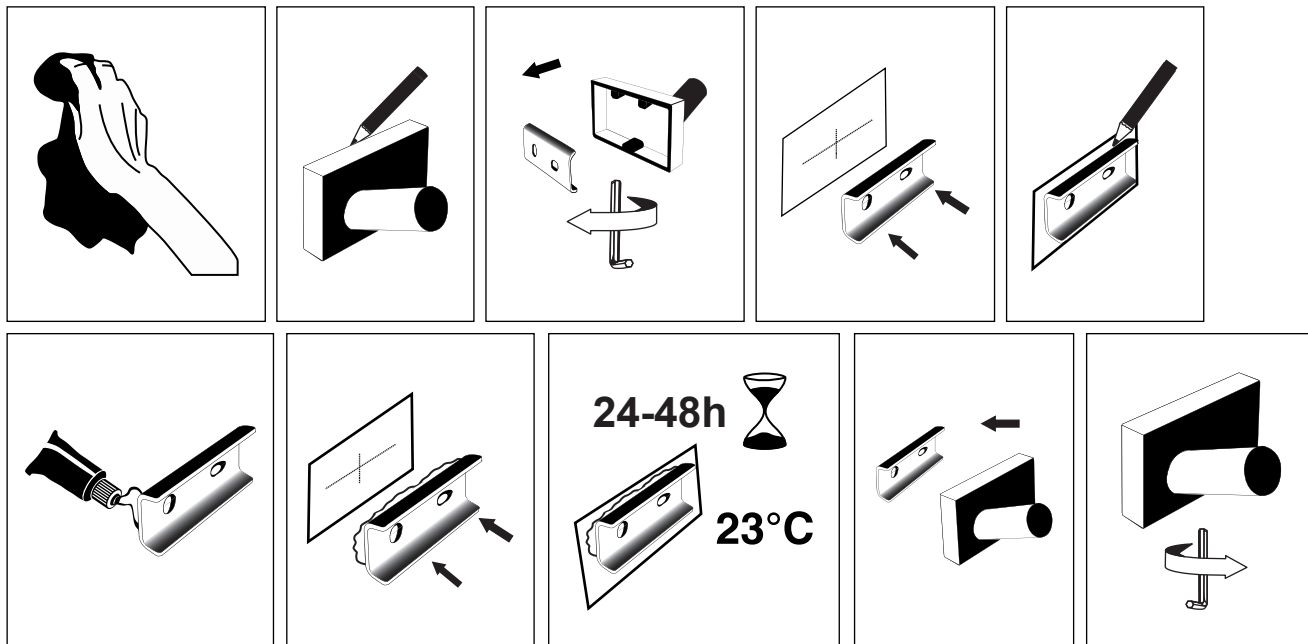

EN

INSTALLATION INSTRUCTION

Bathroom accessories -GLUING
rectangular console - KEIRA

1-2-3-4-5
6-7-8-9-10