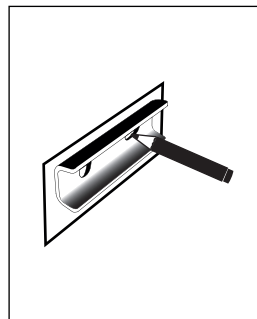

NÁVOD K MONTÁŽI

Koupelnové doplňky - LEPENÍ
obdelníková konzolka - KEIRA

1-2-3-4-5
6-7-8-9-10

NÁVOD K MONTÁŽI

Koupelnové doplňky - VRTÁNÍ
obdelníková konzolka - MAYA, NIKAU, KIBO, KEIRA

1-2-3-4-5
6-7-8-9

EN

INSTALLATION INSTRUCTION

Bathroom accessories -GLUING
rectangular console - KEIRA

1-2-3-4-5
6-7-8-9-10

EN

INSTALLATION INSTRUCTION

Bathroom accessories - DRILLING

rectangular console - MAYA, NIKAU, KIBO, KEIRA