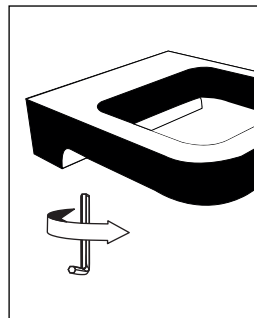

NÁVOD K MONTÁŽI

Koupelnové doplňky - LEPENÍ
obdelníková konzolka - KEIRA

1-2-3-4-5
6-7-8-9-10

NÁVOD K MONTÁŽI

Koupelnové doplňky - VRTÁNÍ
obdelníková konzolka - MAYA, NIKAU, KIBO, KEIRA

1-2-3-4-5
6-7-8-9

EN

INSTALLATION INSTRUCTION

Bathroom accessories -GLUING
rectangular console - KEIRA

1-2-3-4-5
6-7-8-9-10

EN

INSTALLATION INSTRUCTION

Bathroom accessories - DRILLING

rectangular console - MAYA, NIKAU, KIBO, KEIRA