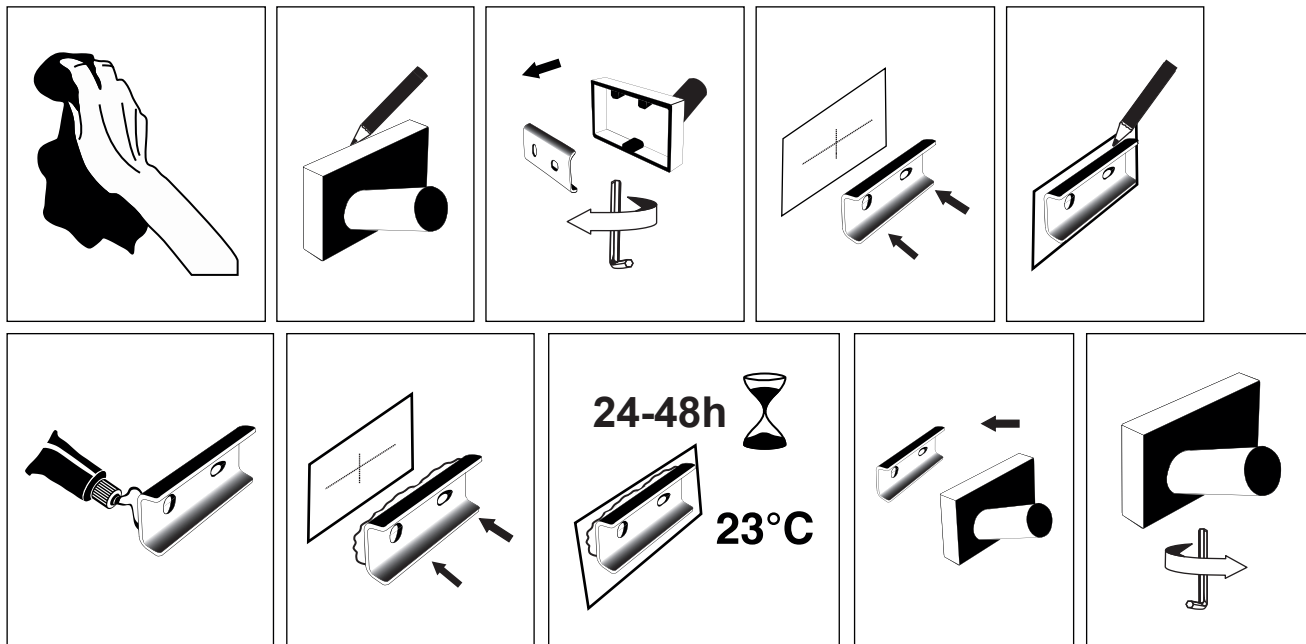

NÁVOD K MONTÁŽI

Koupelnové doplňky - LEPENÍ
obdelníková konzolka - KEIRA

1-2-3-4-5
6-7-8-9-10

NÁVOD K MONTÁŽI

Koupelnové doplňky - VRTÁNÍ
obdelníková konzolka - MAYA, NIKAU, KIBO, KEIRA

1-2-3-4-5
6-7-8-9

EN