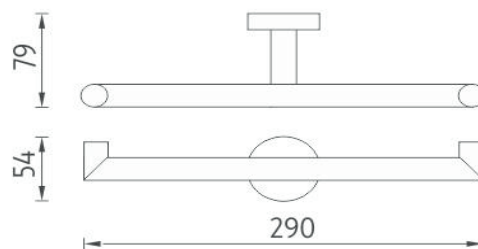

UN 13055MD-26

Unix

Držák na toaletní papír

Držák dvojitý na toaletní papíry bez krytu.

Toilet paper holder

Double toilet paper holder without cover.

Náhradní díly / Spare parts

→ 290 ↑ 54 ↗ 79

montáž / installation :

montážní konzole / installation bracket :

materiál - úprava (barva) / material - surface finish (colour) :

pochromovaná mosaz-chrom

chrome plated brass-chrome

→ 60
↑ 310
↗ 90

EAN : 8595187105225