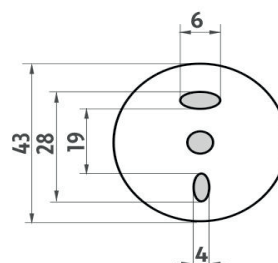

UN 13055MD-26

Unix

Držák na toaletní papír

Držák dvojitý na toaletní papíry bez krytu.

Toilet paper holder

Double toilet paper holder without cover.

Náhradní díly / Spare parts

→ 290 ↑ 54 ↗ 79

montáž / installation :

montážní konzole / installation bracket :

materiál - úprava (barva) / material - surface finish (colour) :

pochromovaná mosaz-chrom

chrome plated brass-chrome

→ 60
↑ 310
↗ 90

EAN : 8595187105225