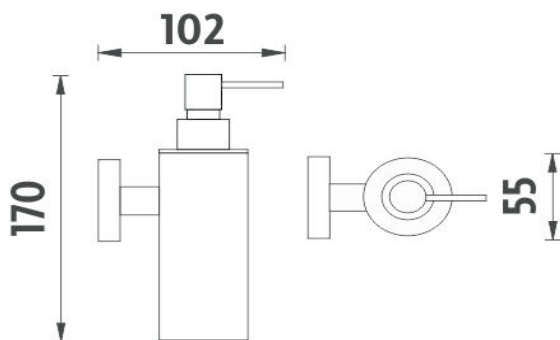

UN 13031MT-26

Unix

Dávkovač tekutého mýdla

Dávkovač na tekuté mýdlo. Kovový tubus. Pumpička mosazná. Objem 150ml.

Soap dispenser

Liquid soap dispenser. Metal tube. Metal pump. Volume 150 ml.

Náhradní díly / Spare parts

1028T-26

Náhradní pumpička mýdla mosaz/chrom
Spare pump brass/chrome

→ 55 ↑ 170 ↗ 102

montáž / installation :

montážní konzole / installation bracket :

materiál - úprava (barva) / material - surface finish (colour) :

nerez ocel 304-chrom
stainless steel 304-chrome

→ 100
↑ 60
↗ 210

EAN : **8595187113640**

 **NIMCO**

ROMVEL spol. s r. o.
Dr. Milady Horákové 561/86a
Liberec 7, 460 07
Česká Republika / Czech Republic

T: (+420) 485 105 671
T: (+420) 485 107 441
F: (+420) 485 105 674
E: nimco@nimco.cz