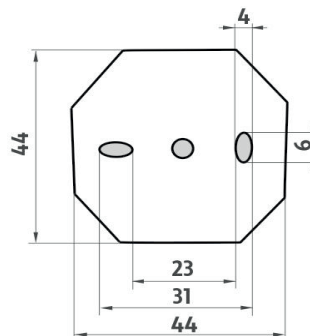

1028T-26

Náhradní pumpička mýdla mosaz/chrom
Spare pump brass/chrome

→ 55 ↑ 170 ↗ 102

montáž / installation :

montážní konzole / installation bracket :

materiál - úprava (barva) / material - surface finish (colour) :