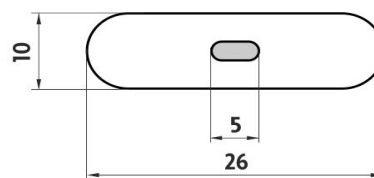

## Držák na ručníky 58 cm

Držák na ručníky. Délka 582 mm.

## Towel holder 58 cm

Towel holder. Length 582 mm. Only to be drilled into the wall.

Náhradní díly / Spare parts

montáž / installation :

montážní konzole / installation bracket :

materiál - úprava (barva) / material - surface finish (colour) :  
**mosaz, hliník, zinková slitina, nerez ocel 18/8-chrom, černý mat**  
**brass, aluminium, zinc alloy, stainless steel 18/8-chrome, black matt**