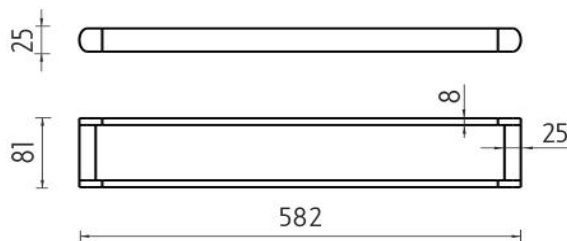

# Nava

→ 50    ↑ 640    ↗ 110

## Držák na ručníky 58 cm

Držák na ručníky. Délka 582 mm.

## Towel holder 58 cm

Towel holder. Length 582 mm. Only to be drilled into the wall.

Náhradní díly / Spare parts

montáž / installation :

montážní konzole / installation bracket :

materiál - úprava (barva) / material - surface finish (colour) :  
**mosaz, hliník, zinková slitina, nerez ocel 18/8-chrom, černý mat**  
**brass, aluminium, zinc alloy, stainless steel 18/8-chrome, black matt**