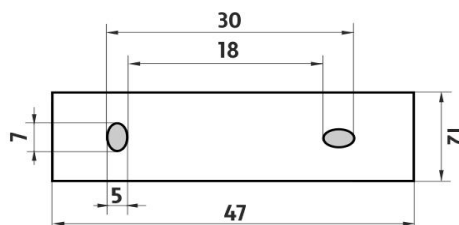

### 1028T-90

Náhradní pumpička mýdla KIBO  
Spare pump for KIBO

montáž / installation :

montážní konzole / installation bracket :

materiál - úprava (barva) / material - surface finish (colour) :

-černá matná