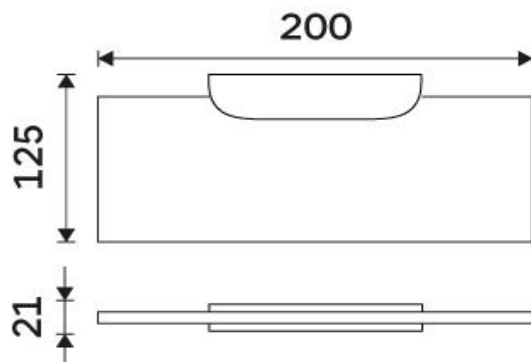

NKC X320-C-90

Nikau černá

Police IXI, 20 cm

Materiál černý plexiglass s matovaným povrchem. Délka 20 cm.

Shelf IXI, 20 cm

Shelf made of satinated plexiglass. 20 cm long.

Náhradní díly / Spare parts

NKC 30091BS-90