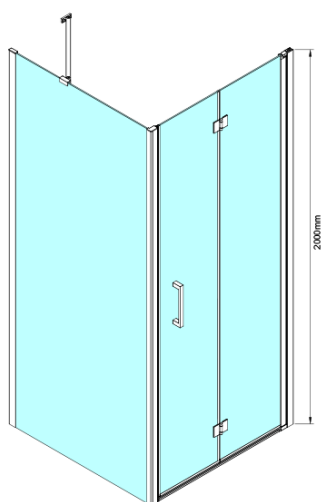

LORO obdélníkový sprchový kout 900x1000mm

Objednací kód: GN4590-01

Základní informace

Značka: Gelco

Série: LORO

Rozměry

Šířka: 900 mm

Výška: 2000 mm

Hloubka: 1000 mm

Parametry

Barva profilu: Chrom - Leštěný hliník

Tvar: Obdélníkové zástěny

Typ otevírání: Skládací

Směr otevírání: Univerzální

Šířka vstupu: 770 mm

Typ výplně: Čiré sklo

Úprava skla: Coated glass

Tloušťka skla: 6 mm

Vlastnosti: Bezrámové provedení

Hmotnost / ks: 69.0 kg

Balení: 2 ks

Záruka: 2 roky

Technický list

GN4570/GN4580/GN4590 + GN3580/GN3590/GN3510/GN3512

Model	A	B	D
GN4570	685-715	570	
GN4580	785-815	670	
GN4590	885-915	770	
GN3580			785-805
GN3590			885-905
GN3510			985-1005
GN3512			1185-1205