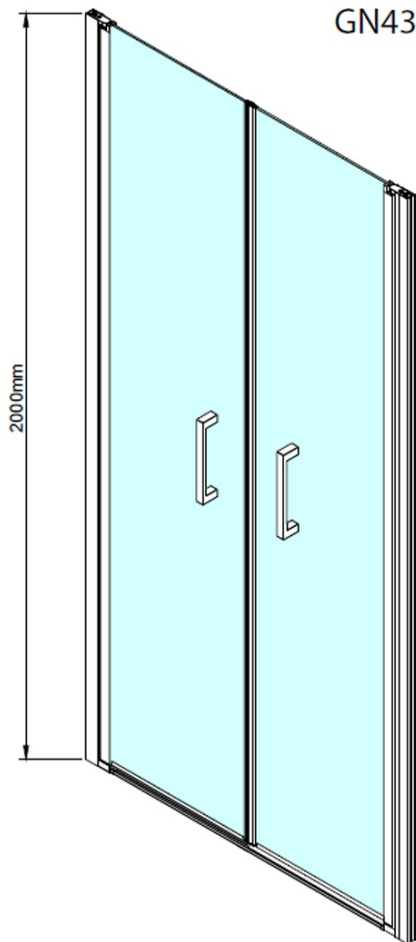

LORO sprchové dveře dvoukřídlé 900mm, čiré sklo

Objednací kód: GN4390

Základní informace

Značka: Gelco

Série: LORO

Rozměry

Šířka: 900 mm

Výška: 2000 mm

Parametry

Barva profilu: Chrom - Leštěný hliník

Tvar: Dveře do niky

Typ otevírání: Otevírací dvoukřídlé

Šířka vstupu: 750 mm

Typ výplně: Čiré sklo

Úprava skla: Coated glass

Tloušťka skla: 6 mm

Instalační šířka od: 880 mm

Instalační šířka do: 920 mm

Vlastnosti: Bezrámové provedení, Otevírání vně i dovnitř

Hmotnost / ks: 26.0 kg

Balení: 1 ks

Záruka: 3 roky

LORO sprchové dveře dvoukřídlé 900mm, čiré sklo

Technický list

GN4380/GN4390/GN4310/GN4311/GN4312

Model	A	B
GN4380	780-820	650
GN4390	880-920	750
GN4310	980-1020	850
GN4311	1080-1120	950
GN4312	1180-1220	1050