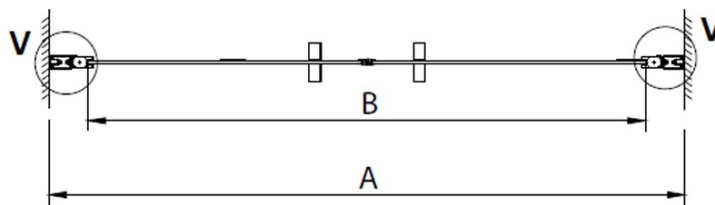

LORO sprchové dveře dvoukřídlé 900mm, čiré sklo

Technický list

GN4380/GN4390/GN4310/GN4311/GN4312