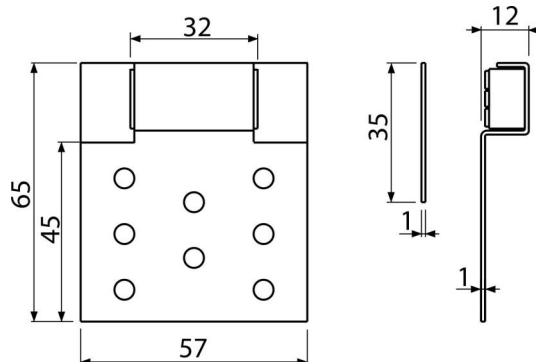

AVD005

Magnetická vanová dvířka (pod obklady) basic

Použití

Pro zakrytí servisního otvoru

Vlastnosti

- Kovová vanová dvířka pod obklady
- Materiál: kov

Rozsah dodávky

- Spodní část s magnetem
- Vrchní část na přilepení obkladu

Objednací kód, Logistické informace

Kód	EAN	Hmotnost (kus | balení | paleta)	Rozměr (kus | balení)	Množství (balení | paleta)
AVD005	8594045930566	0,17 | 17,30 | - kg	65×14×57 | 750×260×200 mm	100 | - ks

Záruky
2/2 roky *

Celní kód
85051910