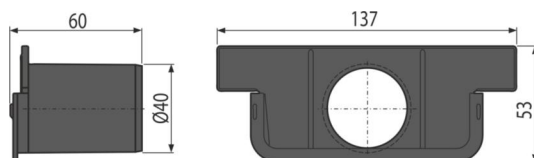

AVZ-P018 Low

Čelo pro zaslepení konce žlabu s přítokem DN40

Použití

- Pro napojení přítoku Ø40 mm
- Pro snížené venkovní žlaby
- Pro zaslepení konce snížených venkovních žlabů

Vlastnosti

- Materiál s UV stabilizátorem proti stárnutí, blednutí a degradaci plastu
- Materiál: polypropylen plněný mastkem odolný proti mechanickému, chemickému a tepelnému poškození

Rozsah dodávky

- Čelo s přítokem Ø40 mm

Objednávací kód, Logistické informace

Kód	EAN	Hmotnost (kus balení paleta)	Rozměr (kus balení)	Množství (balení paleta)
AVZ-P018	8595580572587	0,05 1,59 64,5 kg	137x53x60 590x390x240 mm	30 840 ks