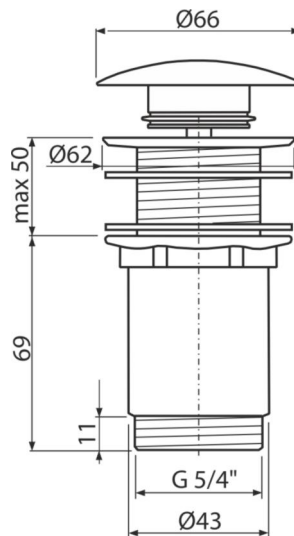

# A395B

Výpust umyvadlová CLICK/CLACK 5/4" celokovová bez přepadu, velká zátka bílá, pro plastová a skleněná umyvadla

### Objednací kód, Logistické informace

Kód	EAN	Hmotnost (kus   balení   paleta)	Rožměr (kus   balení)	Množství (balení   paleta)
A395B	8595580539368	0,41   12,43   368,1 kg	120×70×80   390×240×300 mm	30   840 ks

### Technické parametry

- Závít 5/4"