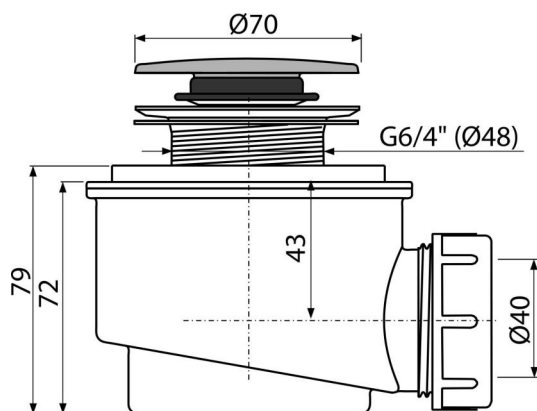

A466-50

Odtoková souprava CLICK/CLACK, chrom

Použití

Pro odtok vody ze sprchových vaniček
Pro sprchové vaničky s odtokovým otvorem Ø52 mm

Vlastnosti

- Materiál: polypropylen, tepelně a chemicky odolný
- Odpad je možné připojit pomocí kolena A52
- Samočistící konstrukce sifonu
- Stavební výška 79 mm
- Uzavírání odpadu pomocí systému CLICK/CLACK

Rozsah dodávky

- Montážní set
- Pochromovaná plastová zátka
- Tělo sifonu

Objednací kód, Logistické informace

Kód	EAN	Délka	Hmotnost (kus balení paleta)	Rozměr (kus balení)	Množství (balení paleta)
A466-50	8595580536091	50 mm	0,27 8,00 243,9 kg	120×100×140 590×240×390 mm	30 840 ks

Záruky 2/3 roky * **Celní kód** 39229000 **Normy** ČSN EN 274

Technické parametry

- Průtok 47 l/min
- Tepelný atest 95 °C
- Zápachová uzávěra 50 mm