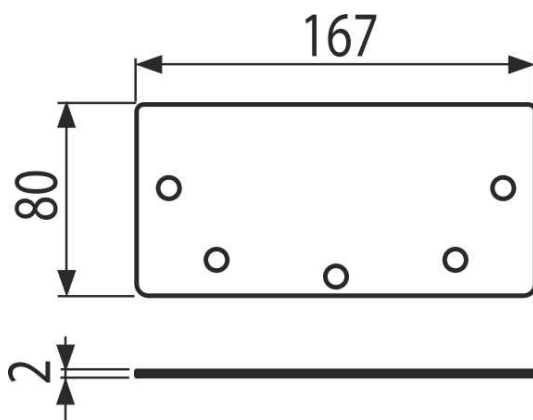

APR6-P201-135

Čelo pro krabicový žlab 135, nerez AISI 316L

Použití

Pro průmyslové krabicové žlaby
Pro zaslepení konce venkovních žlabů

Vlastnosti

- Materiál čela: nerezová ocel 1,5 mm, DIN 1.4404

Rozsah dodávky

- Čelo pro krabicový žlab

Objednací kód, Logistické informace

Kód	EAN	Hmotnost (kus balení paleta)	Rozměr (kus balení)	Množství (balení paleta)
APR6-P201-135	8595580573812	0,21 0,21 - kg	167×80×2 mm	1 - ks