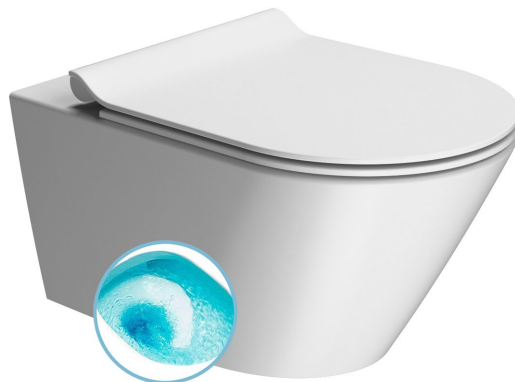

KUBE X závěsná WC mísa, Swirlflush, 36x55cm, bílá dual-mat

Objednací kód: 941509

GSI®

Základní informace

Značka: GSI
Série: KUBE X COLOR

Rozměry

Šířka: 360 mm
Hloubka: 550 mm

Parametry

Barva: Bílá
Materiál: Keramika
Technologie splachování: Swirlflush
Tvar: Klasik
Výbava: DualGlaze, Skryté uchycení, Soft Close (pomalé sklápění)
Hmotnost / ks: 25.4 kg
Balení: 1 ks
Záruka: 2 roky

Náhradní díly

Montážní sada pro závěsné WC a bidety GSI (Sand-Norm-Pura-Kube X-Classic) (Objednací kód: NDFISR2)

KUBE X závěsná WC mísa, Swirlflush, 36x55cm, bílá dual-mat

Technický list