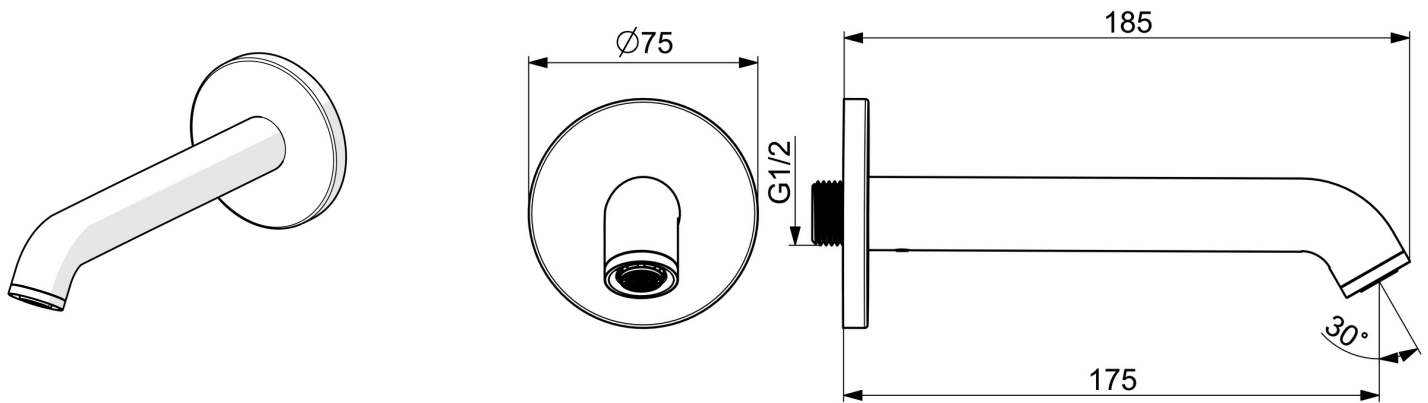

Elegant and clean designed
 High quality
 Sleek design
 Made in Europe

Perfect fit for any bathroom

- Accessories
- Chrom
- Pevné výtokové rameno
- CASCADE® aerátor
- Kulatá rozeta

Technické údaje

Vlastnosti průtoku

Průtokové množství při 3 bar **39.0 l/min**

Technické vlastnosti

| | |
|--------------------------------|-------------------|
| Velikost DN (jmenovitý rozměr) | DN15 |
| Zdroj teplé vody | max. +80°C |
| Velikost přípojky | G1/2 |
| Projection | 175 mm |
| Materiál | Mosaz |