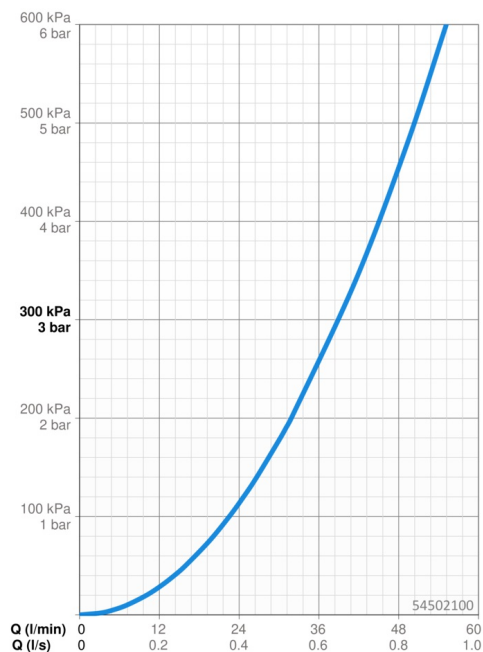

Průtokové množství při 3 bar **39.0 l/min**

Technické vlastnosti

| | |
|--------------------------------|-------------------|
| Velikost DN (jmenovitý rozměr) | DN15 |
| Zdroj teplé vody | max. +80°C |
| Velikost přípojky | G1/2 |
| Projection | 175 mm |
| Materiál | Mosaz |