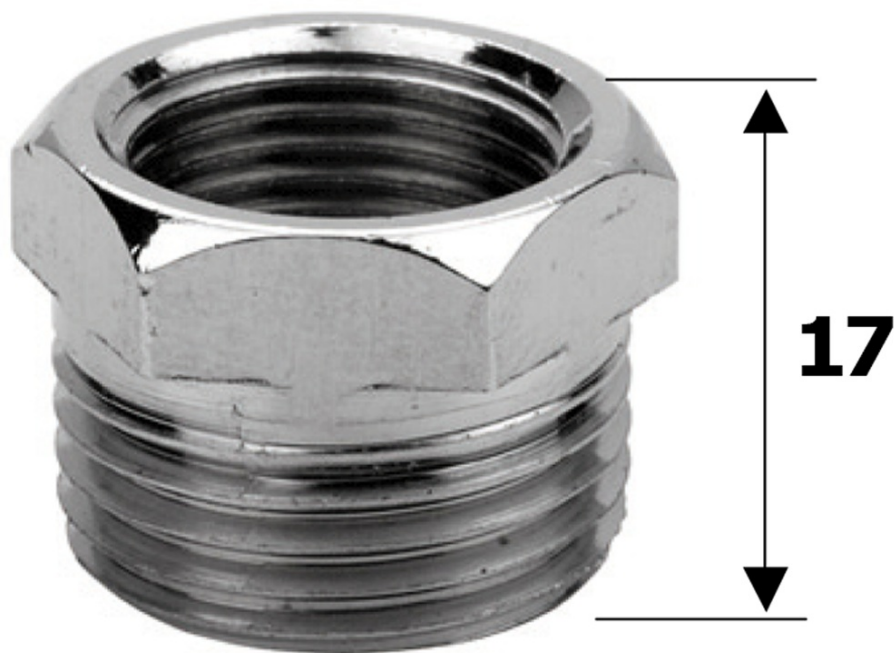

Produktový list

Objednací kód: **60038**

Redukce F3/8xM1/2, chrom

F3/8"

M1/2"