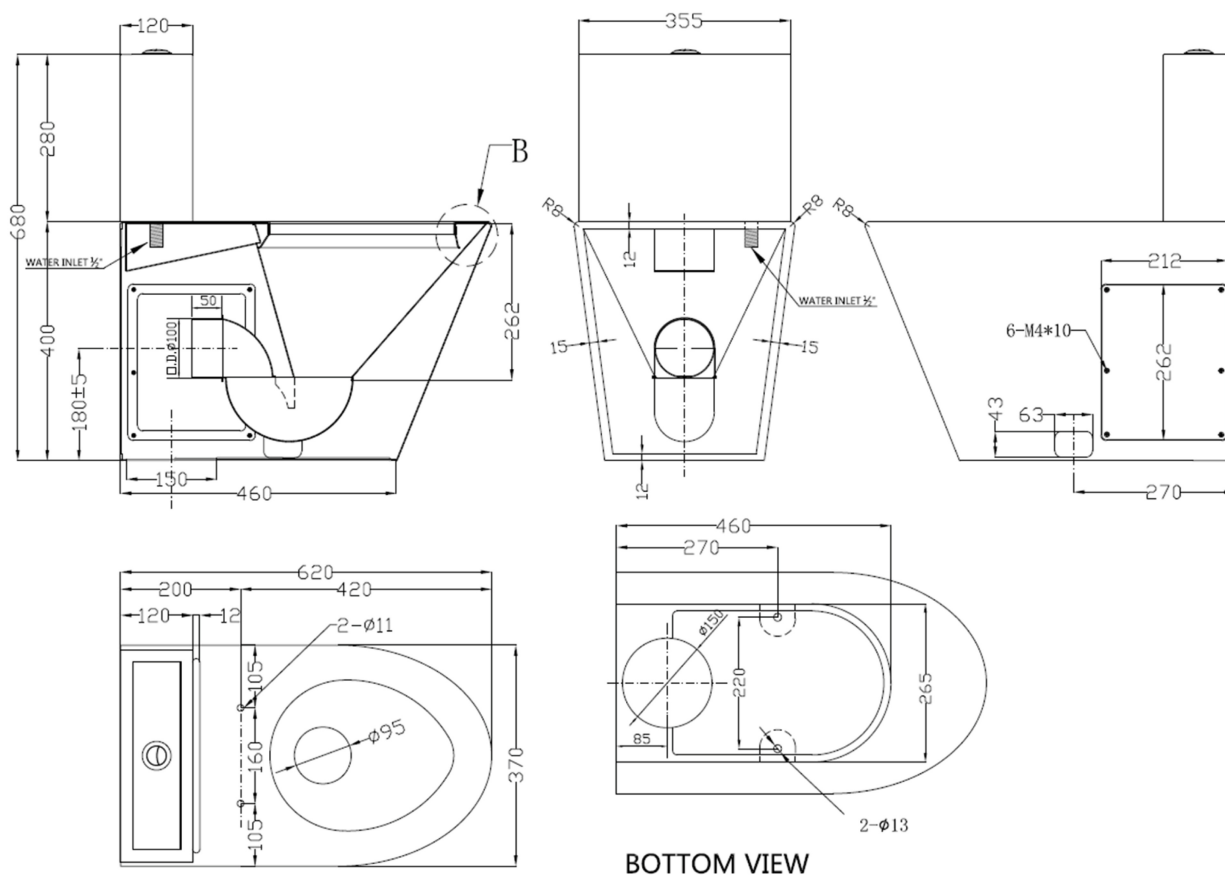

Produktový list

Objednací kód: **13016.S**

WC kombi mísa s nádržkou včetně splachovacího mechanismu a WC sedátka 370x680x620 mm, nerez mat

BOTTOM VIEW