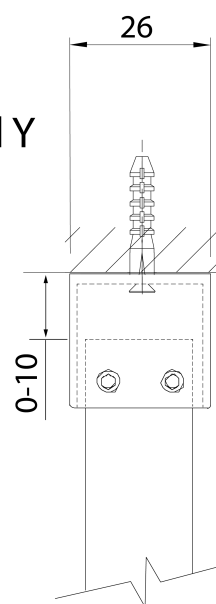

# Produktový list

Objednací kód: **750.120.1**

**SPITZA sprchová zastěna WALK-IN, 1200 mm**

detail Y

detail X

MODEL	A
750.080.1	785-800
750.090.1	885-900
750.100.1	985-1000
750.110.1	1085-1100
750.120.1	1185-1200