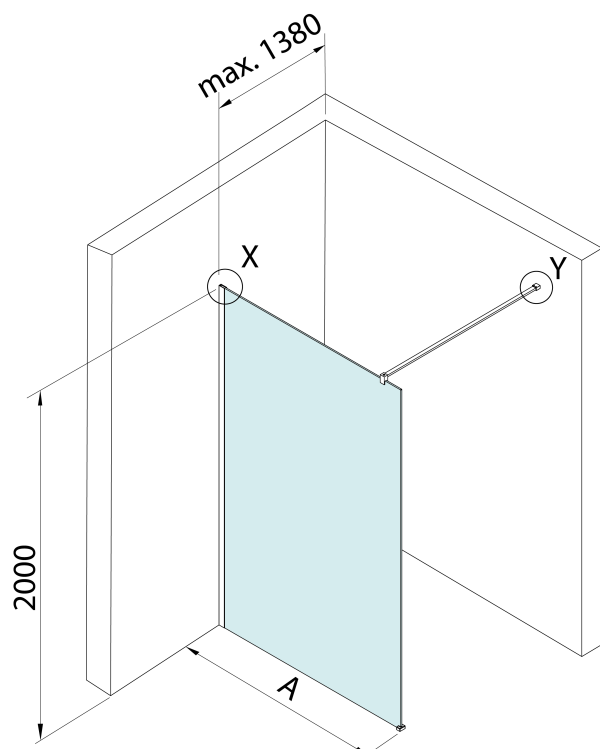

# Produktový list

Objednací kód: **750.120.1**

**SPITZA sprchová zastěna WALK-IN, 1200 mm**

detail Y

detail X

MODEL	A
750.080.1	785-800
750.090.1	885-900
750.100.1	985-1000
750.110.1	1085-1100
750.120.1	1185-1200