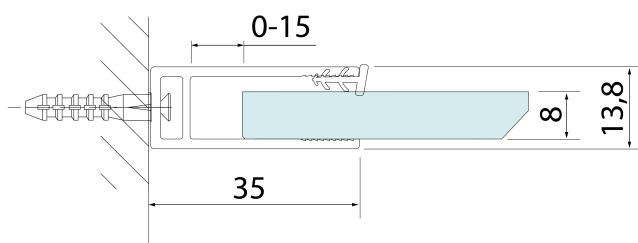

# Produktový list

Objednací kód: **750.120.1**

**SPITZA sprchová zastěna WALK-IN, 1200 mm**

detail Y

detail X

MODEL	A
750.080.1	785-800
750.090.1	885-900
750.100.1	985-1000
750.110.1	1085-1100
750.120.1	1185-1200