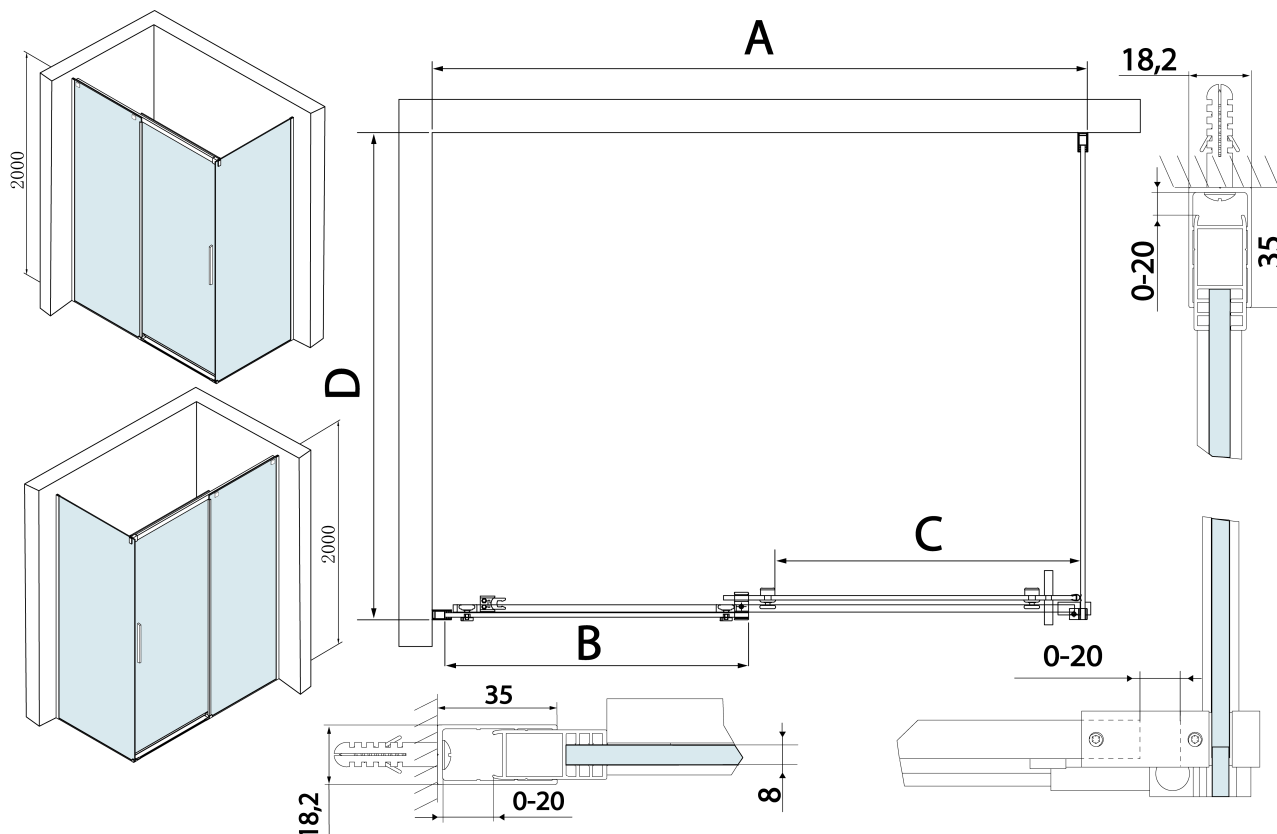

Produktový list

Objednací kód: **TL1580-5005**

THRON LINE ROUND obdélníkový sprchový kout
1500x800mm, kulaté pojezdy

MODEL	A	B	C	D
TL1070-500x	990-1020	458mm	396mm	680-695
TL1080-500x	990-1020	458mm	396mm	780-795
TL1090-500x	990-1020	458mm	396mm	880-895
TL1010-500x	990-1020	458mm	396mm	980-995
TL1170-500x	1090-1110	508mm	446mm	680-695
TL1180-500x	1090-1110	508mm	446mm	780-795
TL1190-500x	1090-1110	508mm	446mm	880-895
TL1110-500x	1090-1110	508mm	446mm	980-995
TL1270-500x	1190-1210	558mm	496mm	680-695
TL1280-500x	1190-1210	558mm	496mm	780-795
TL1290-500x	1190-1210	558mm	496mm	880-895
TL1210-500x	1190-1210	558mm	496mm	980-995
TL1370-500x	1290-1310	608mm	546mm	680-695
TL1380-500x	1290-1310	608mm	546mm	780-795

MODEL	A	B	C	D
TL1390-500x	1290-1310	608mm	546mm	880-895
TL1310-500x	1290-1310	608mm	546mm	980-995
TL1470-500x	1390-1410	658mm	596mm	680-695
TL1480-500x	1390-1410	658mm	596mm	780-795
TL1490-500x	1390-1410	658mm	596mm	880-895
TL1410-500x	1390-1410	658mm	596mm	980-995
TL1570-500x	1490-1510	708mm	646mm	680-695
TL1580-500x	1490-1510	708mm	646mm	780-795
TL1590-500x	1490-1510	708mm	646mm	880-895
TL1510-500x	1490-1510	708mm	646mm	980-995
TL1670-500x	1590-1610	808mm	646mm	680-695
TL1680-500x	1590-1610	808mm	646mm	780-795
TL1690-500x	1590-1610	808mm	646mm	880-895
TL1610-500x	1590-1610	808mm	646mm	980-995