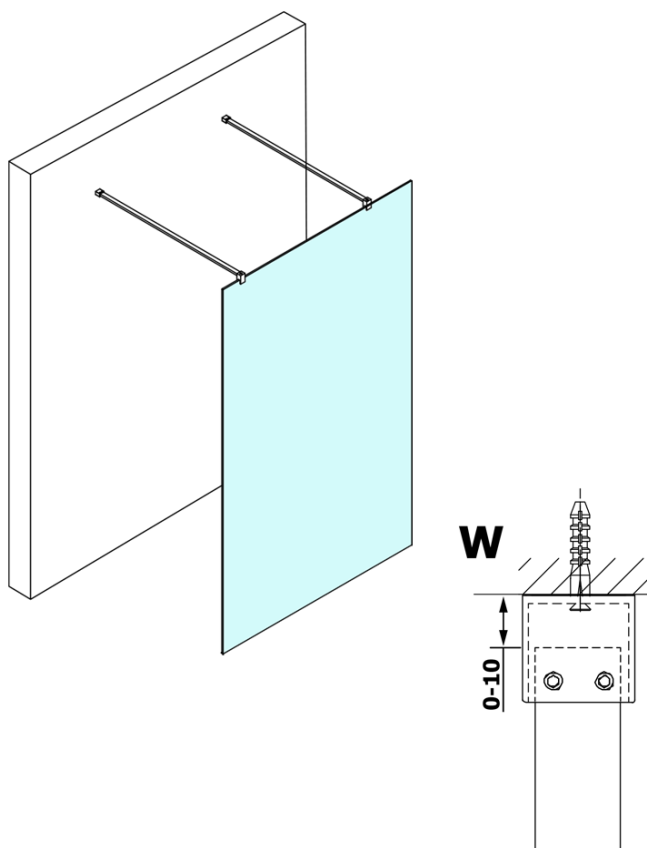

# Produktový list

Objednací kód: **GX1313**

**VARIO kouřové sklo 1300x2000mm**

MODEL	A
GX1370	685-700
GX1380	785-800
GX1390	885-900
GX1310	985-1000
GX1311	1085-1100
GX1312	1185-1200
GX1313	1285-1300
GX1314	1385-1400

MODEL	A
GX1370	679
GX1380	779
GX1390	879
GX1310	979
GX1311	1079
GX1312	1179
GX1313	1279
GX1314	1379