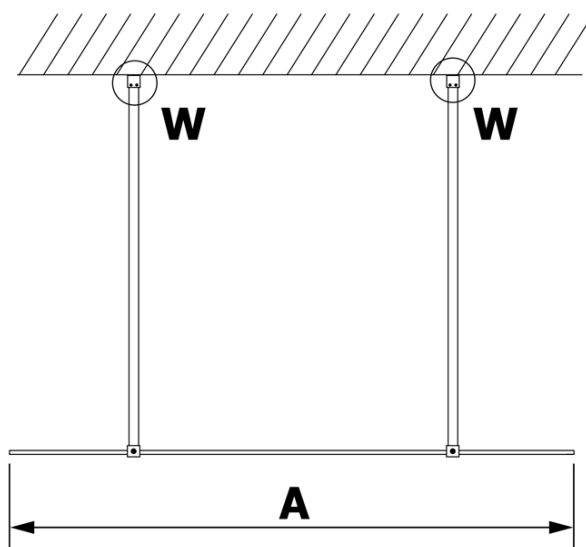

# Produktový list

Objednací kód: **GX1313**

**VARIO kouřové sklo 1300x2000mm**

MODEL	A
GX1370	685-700
GX1380	785-800
GX1390	885-900
GX1310	985-1000
GX1311	1085-1100
GX1312	1185-1200
GX1313	1285-1300
GX1314	1385-1400

MODEL	A
GX1370	679
GX1380	779
GX1390	879
GX1310	979
GX1311	1079
GX1312	1179
GX1313	1279
GX1314	1379