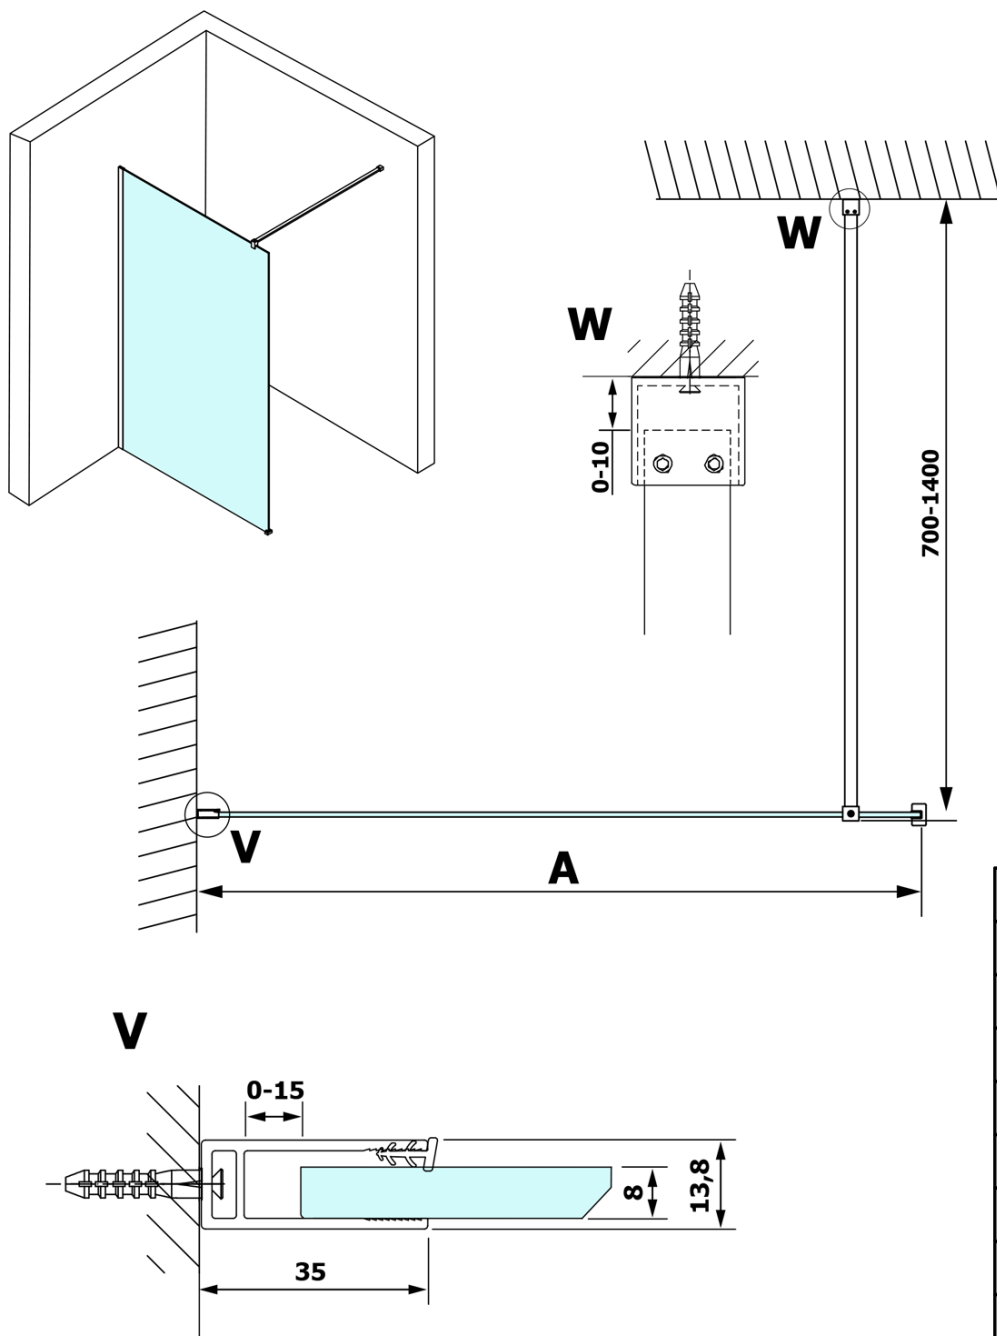

# Produktový list

Objednací kód: **GX1313**

**VARIO kouřové sklo 1300x2000mm**

MODEL	A
GX1370	685-700
GX1380	785-800
GX1390	885-900
GX1310	985-1000
GX1311	1085-1100
GX1312	1185-1200
GX1313	1285-1300
GX1314	1385-1400

MODEL	A
GX1370	679
GX1380	779
GX1390	879
GX1310	979
GX1311	1079
GX1312	1179
GX1313	1279
GX1314	1379