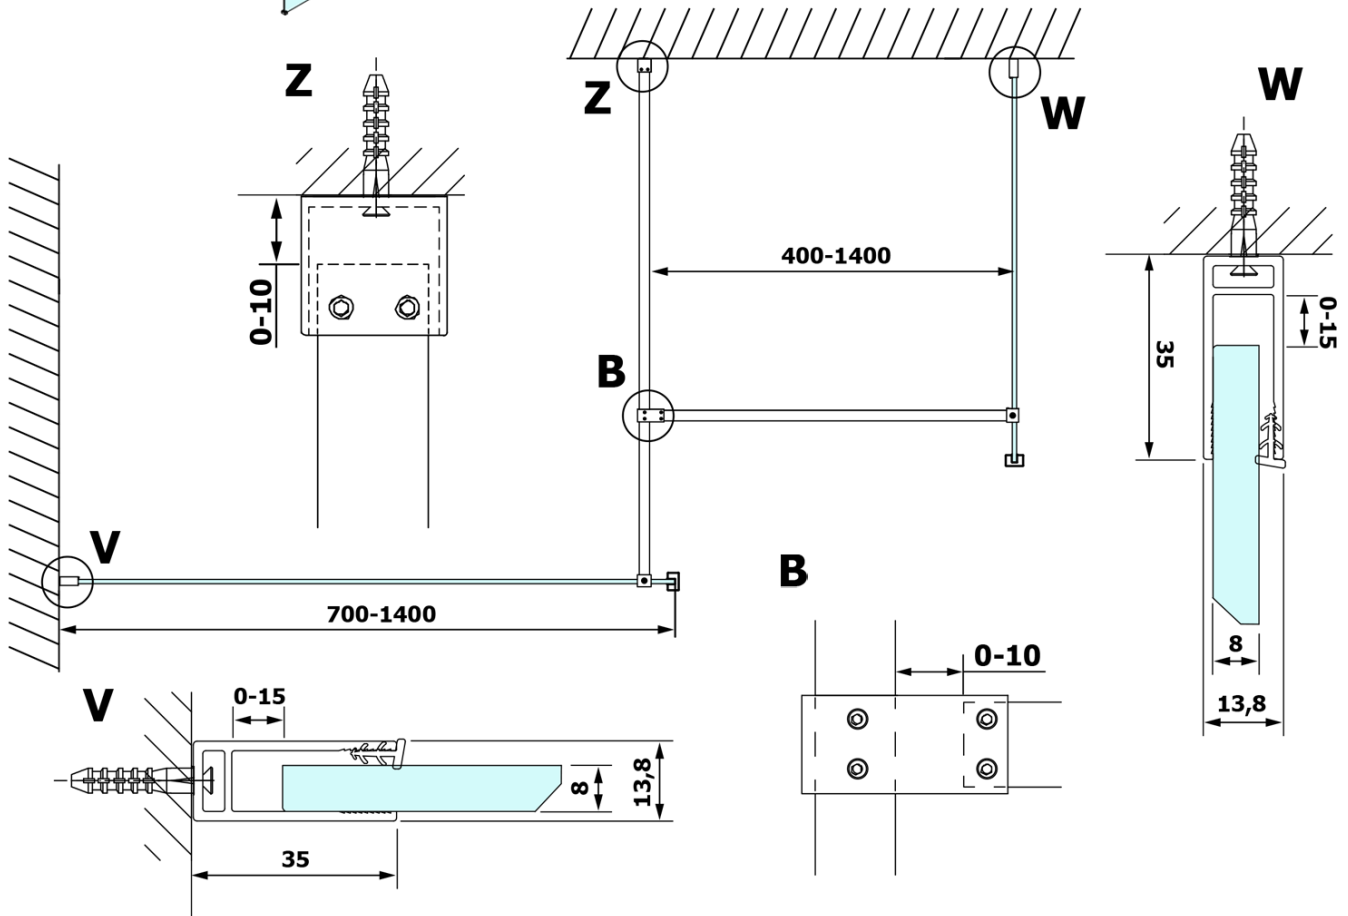

# Produktový list

Objednací kód: **GX1313**

**VARIO kouřové sklo 1300x2000mm**

MODEL	A
GX1370	685-700
GX1380	785-800
GX1390	885-900
GX1310	985-1000
GX1311	1085-1100
GX1312	1185-1200
GX1313	1285-1300
GX1314	1385-1400

MODEL	A
GX1370	679
GX1380	779
GX1390	879
GX1310	979
GX1311	1079
GX1312	1179
GX1313	1279
GX1314	1379