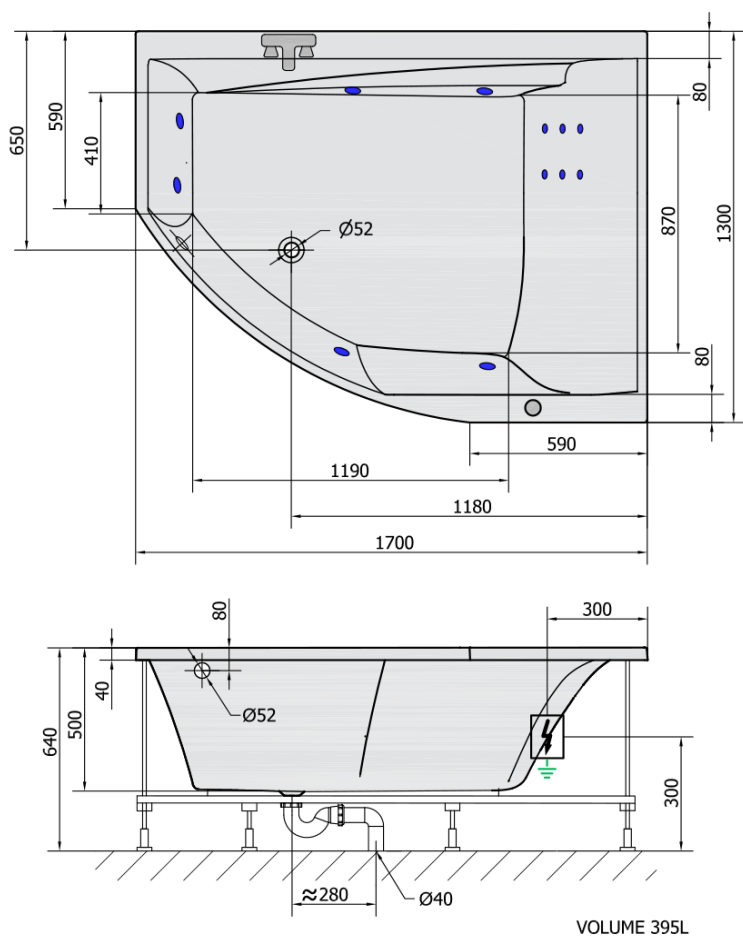

Produktový list

Objednací kód: **97611H**

TANDEM R HYDRO hydromasážní vana, 170x130x50cm,
bílá

H HYDRO
12 whirlpool jets
12 vodních trysek

Electric cable 3x2,5mm²
Length 2m from the wall

 Elektrický kabel 3x2,5mm²
Délka kabelu ze zdi 2m

Electrical Characteristic:
Tension: 220-230V/50hz
Max. power consumption: 800W
Electric protection: residual-current device 30mA

Elektrické vlastnosti:
Napětí: 220-230V/50hz
Max. spotřeba: 800W
Elektrické jištění: proudový chránič 30mA