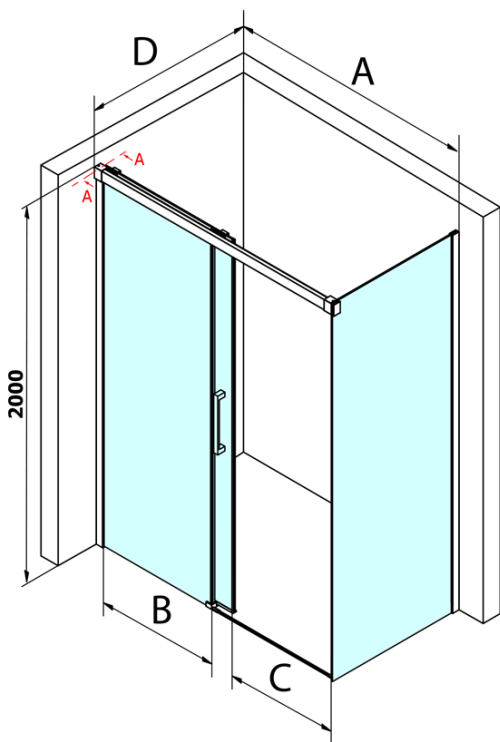

Produktový list

Objednací kód: **GF5001**

FONDURA boční stěna 1000mm, čiré sklo

MODEL	A	B	C
GF5011	1070-1110	513	445
GF5012	1170-1210	563	495
GF5013	1270-1310	613	545
GF5014	1370-1410	663	595

MODEL	D
GF5080	780-800
GF5090	880-900
GF5001	980-1000